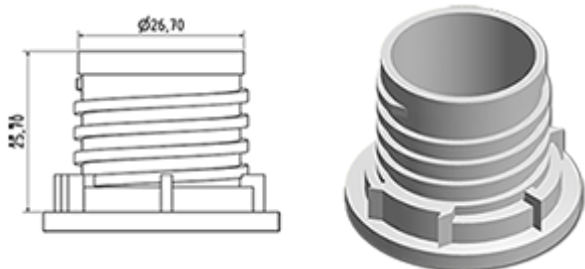

Het doseersysteem wordt op een verzegelbare dop gemonteerd. Bij het eerste schroeven van de dop op de fles, wordt het doseersysteem op de fles geclipseerd.

Bij het eerste gebruik breekt zich de verzegelbare ring van de dop en gaat uit het doseringssysteem. U hoeft maar op de fles te drukken om te doseren en daarna het product uit te gieten.

Als het flacon leer is, is het onmogelijk het doseringssysteem te gebruiken.

Algemene informatie

- Bestelnummer : DOSY JE C BLA
- Gewicht : 11.00 gr
- Kleur : wit
- Afmeting : diameter 38 mm / hoogte 83 mm

Neck : G141

Standaard verpakking :

- 870 st. per doos
- Afmetingen : 60 x 40 x 31 cm
- Bruto gewicht : 10.35 Kg

Foto

Grondstof

Pos	Beschrijving	Materiaal
1	kap	HDPE
2	Buis	PP
3	plug	LDPE