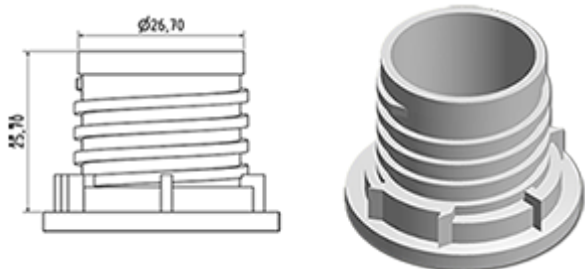

Het doseersysteem wordt op een verzegelbare dop gemonteerd. Bij het eerste schroeven van de dop op de fles, wordt het doseersysteem op de fles geclipseerd.

Bij het eerste gebruik breekt zich de verzegelbare ring van de dop en gaat uit het doseringssysteem. U hoeft maar op de fles te drukken om te doseren en daarna het product uit te gieten.

Als het flacon leer is, is het onmogelijk het doseringssysteem te gebruiken.

Algemene informatie

- Bestelnummer : DOSY JE C BLA
- Gewicht : 11.00 gr
- Kleur : wit
- Afmeting : diameter 38 mm / hoogte 83 mm

Neck : G141

Standaard verpakking :

- 870 st. per doos
- Afmetingen : 60 x 40 x 31 cm
- Bruto gewicht : 10.35 Kg

Grondstof

Pos	Beschrijving	Materiaal
1	kap	HDPE
2	Buis	PP
3	plug	LDPE

Foto