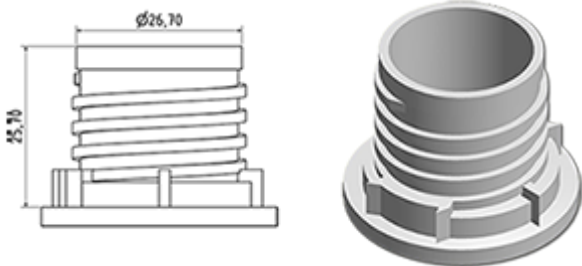

Het doseersysteem wordt op een verzegelbare dop gemonteerd. Bij het eerste schroeven van de dop op de fles, wordt het doseersysteem op de fles geclipseerd.

Bij het eerste gebruik breekt zich de verzegelbare ring van de dop en gaat uit het doseringssysteem. U hoeft maar op de fles te drukken om te doseren en daarna het product uit te gieten.

Als het flacon leer is, is het onmogelijk het doseringssysteem te gebruiken.

Algemene informatie

- Bestelnummer : DOSY JE C BLA
- Gewicht : 11.00 gr
- Kleur : wit
- Afmeting : diameter 38 mm / hoogte 83 mm

Neck : G141

Standaard verpakking :

- 870 st. per doos
- Afmetingen : 60 x 40 x 31 cm
- Bruto gewicht : 10.35 Kg

Foto

Grondstof

Pos	Beschrijving	Materiaal
1	kap	HDPE
2	Buis	PP
3	plug	LDPE