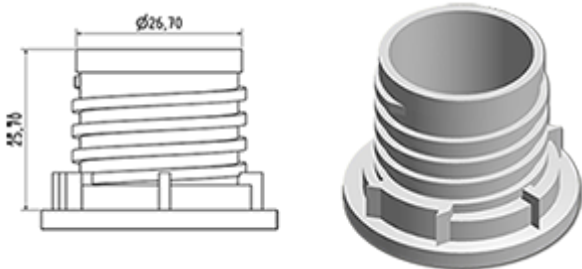

Het doseersysteem wordt op een verzegelbare dop gemonteerd. Bij het eerste schroeven van de dop op de fles, wordt het doseersysteem op de fles geclipseerd.

Bij het eerste gebruik breekt zich de verzegelbare ring van de dop en gaat uit het doseringssysteem. U hoeft maar op de fles te drukken om te doseren en daarna het product uit te gieten.

Als het flacon leer is, is het onmogelijk het doseringssysteem te gebruiken.

Algemene informatie

- Bestelnummer : DOSY JE B BLA
- Gewicht : 11.00 gr
- Kleur : wit
- Afmeting : diameter 38 mm / hoogte 83 mm

Neck : G141

Standaard verpakking :

- 870 st. per doos
- Afmetingen : 60 x 40 x 31 cm
- Brutogewicht : 10.35 Kg

Foto

Grondstof

Pos	Beschrijving	Materiaal
1	kap	HDPE
2	Buis	PP
3	plug	LDPE