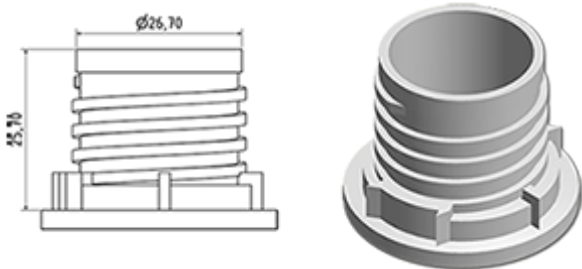

Het doseersysteem wordt op een verzegelbare dop gemonteerd. Bij het eerste schroeven van de dop op de fles, wordt het doseersysteem op de fles geclipseerd.

Bij het eerste gebruik breekt zich de verzegelbare ring van de dop en gaat uit het doseringssysteem. U hoeft maar op de fles te drukken om te doseren en daarna het product uit te gieten.

Als het flacon leer is, is het onmogelijk het doseringssysteem te gebruiken.

Algemene informatie

- Bestelnummer : DOSY JE A BLA
- Gewicht : 11.00 gr
- Kleur : wit
- Afmeting : diameter 38 mm / hoogte 83 mm

Neck : G141

Standaard verpakking :

- 870 st. per doos
- Afmetingen : 60 x 40 x 31 cm
- Bruto gewicht : 10.35 Kg

Foto

Grondstof

Pos	Beschrijving	Materiaal
1	kap	HDPE
2	Buis	PP
3	plug	LDPE