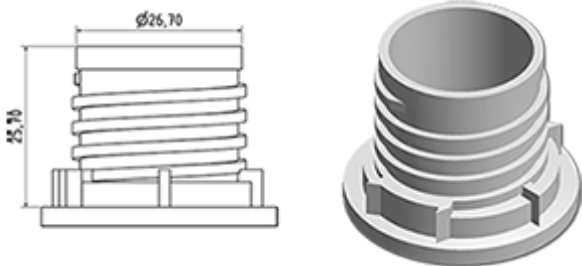

Le système de dosage est monté sur son bouchon inviolable. Au moment du premier vissage du bouchon sur le flacon, le système de dosage se clipse dans le flacon.

A la première utilisation, l'inviolabilité du bouchon de fermeture se brise et le bouchon à visser se désolidarise du système de dosage. Il suffit alors de presser le flacon sur la face pour doser et ensuite verser le produit. Lorsque le flacon est vide, il est impossible de réutiliser le système de dosage.

**Données générales**

- Référence pour commande : DOSY JE A BLA
- Poids : 11.00 gr
- Couleur : Blanc
- Dimensions : diamètre 38 mm / hauteur 83 mm

**Goulot : G141**

**Emballage standard :**

- 870 pièces par carton
- Dimensions : 60 x 40 x 31 cm
- Poids brut : 10.35 Kg