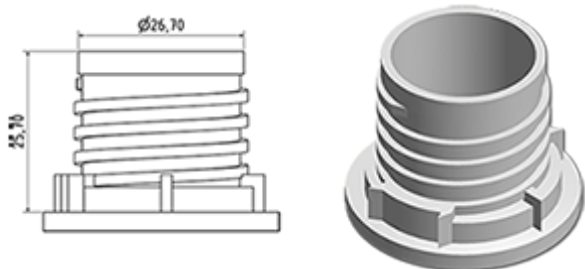

Le système de dosage est monté sur son bouchon inviolable. Au moment du premier vissage du bouchon sur le flacon, le système de dosage se clipse dans le flacon.

A la première utilisation, l'inviolabilité du bouchon de fermeture se brise et le bouchon à visser se désolidarise du système de dosage. Il suffit alors de presser le flacon sur la face pour doser et ensuite verser le produit. Lorsque le flacon est vide, il est impossible de réutiliser le système de dosage.

Données générales

- Référence pour commande : DOSY JE A BLA
- Poids : 11.00 gr
- Couleur : Blanc
- Dimensions : diamètre 38 mm / hauteur 83 mm

Goulot : G141