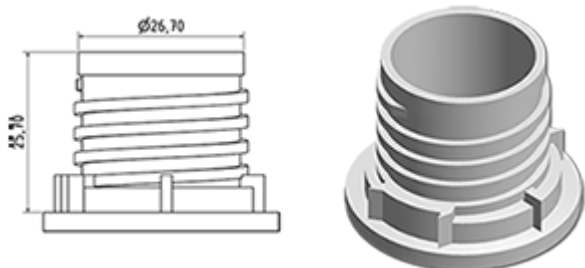

Het doseersysteem wordt op een verzegelbare dop gemonteerd. Bij het eerste schroeven van de dop op de fles, wordt het doseersysteem op de fles geclipseerd.

Bij het eerste gebruik breekt zich de verzegeling en de schroefdop laat zich los van het doseringsysteem. U hoeft maar op de zijde van de fles te drukken en daarna het produkt uit te gieten.

Als het flacon leer is en daar het doseersysteem maar een deel met de dop maakt, gaat de hele dop gemakkelijk uit de fles wat de vulling van de fles vergemakelijkt. Zodra de fles gevuld is, hoeft U maar het doseersysteem te schroeven.

Algemene informatie

- Bestelnummer : DOSY EC 040BLA
- Gewicht : 11.00 gr
- Kleur : wit
- Afmeting : diameter 38 mm / hoogte 300 mm

Neck : G141

Standaard verpakking :

- 500 st. per doos
- Afmetingen : 60 x 40 x 31 cm
- Brutogewicht : 6.28 Kg