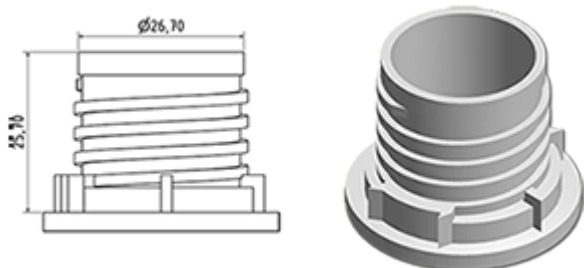

Het doseersysteem wordt op een verzegelbare dop gemonteerd. Bij het eerste schroeven van de dop op de fles, wordt het doseersysteem op de fles geclipseerd.

Bij het eerste gebruik breekt zich de verzegeling en de schroefdop laat zich los van het doseringsysteem. U hoeft maar op de zijde van de fles te drukken en daarna het produkt uit te gieten.

Als het flacon leer is en daar het doseersysteem maar een deel met de dop maakt, gaat de hele dop gemakkelijk uit de fles wat de vulling van de fles vergemakelijkt. Zodra de fles gevuld is, hoeft U maar het doseersysteem te schroeven.

Algemene informatie

- Bestelnummer : DOSY EC 040BLA
- Gewicht : 11.00 gr
- Kleur : wit
- Afmeting : diameter 38 mm / hoogte 300 mm

Neck : G141

Standaard verpakking :

- 500 st. per doos
- Afmetingen : 60 x 40 x 31 cm
- Brutogewicht : 6.28 Kg