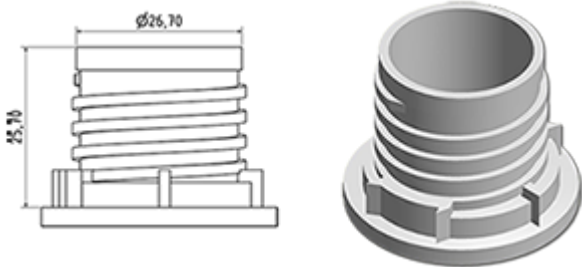

Het doseersysteem wordt op een verzegelbare dop gemonteerd. Bij het eerste schroeven van de dop op de fles, wordt het doseersysteem op de fles geclipseerd.

Bij het eerste gebruik breekt zich de verzegeling en de schroefdop laat zich los van het doseringsysteem. U hoeft maar op de zijde van de fles te drukken en daarna het produkt uit te gieten.

Als het flacon leer is en daar het doseersysteem maar een deel met de dop maakt, gaat de hele dop gemakkelijk uit de fles wat de vulling van de fles vergemakelijkt. Zodra de fles gevuld is, hoeft U maar het doseersysteem te schroeven.

Algemene informatie

- Bestelnummer : DOSY EC 040BLA
- Gewicht : 11.00 gr
- Kleur : wit
- Afmeting : diameter 38 mm / hoogte 300 mm

Neck : G141

Standaard verpakking :

- 500 st. per doos
- Afmetingen : 60 x 40 x 31 cm
- Brutogewicht : 6.28 Kg