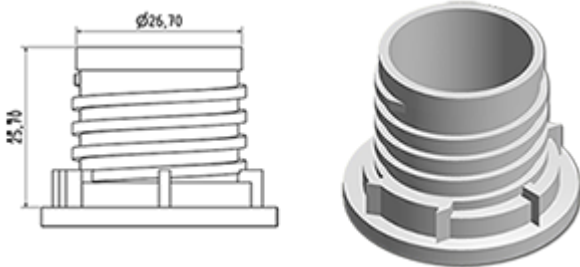

Het doseersysteem wordt op een verzegelbare dop gemonteerd. Bij het eerste schroeven van de dop op de fles, wordt het doseersysteem op de fles geclipseerd.

Bij het eerste gebruik breekt zich de verzegeling en de schroefdop laat zich los van het doseringsysteem. U hoeft maar op de zijde van de fles te drukken en daarna het produkt uit te gieten.

Als het flacon leer is en daar het doseersysteem maar een deel met de dop maakt, gaat de hele dop gemakkelijk uit de fles wat de vulling van de fles vergemakelijkt. Zodra de fles gevuld is, hoeft U maar het doseersysteem te schroeven.

Algemene informatie

- Bestelnummer : DOSY EC 020BLA
- Gewicht : 11.00 gr
- Kleur : wit
- Afmeting : diameter 38 mm / hoogte 300 mm

Neck : G141

Standaard verpakking :

- 500 st. per doos
- Afmetingen : 60 x 40 x 31 cm
- Brutogewicht : 6.28 Kg