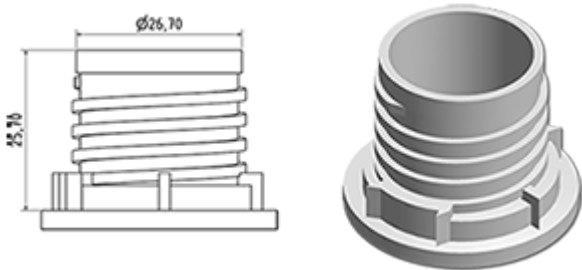

Het doseersysteem wordt op een verzegelbare dop gemonteerd. Bij het eerste schroeven van de dop op de fles, wordt het doseersysteem op de fles geclipseerd.

Bij het eerste gebruik breekt zich de verzegeling en de schroefdop laat zich los van het doseringsysteem. U hoeft maar op de zijde van de fles te drukken en daarna het produkt uit te gieten.

Als het flacon leer is en daar het doseersysteem maar een deel met de dop maakt, gaat de hele dop gemakkelijk uit de fles wat de vulling van de fles vergemakelijkt. Zodra de fles gevuld is, hoeft U maar het doseersysteem te schroeven.

Algemene informatie

- Bestelnummer : DOSY EC 020BLA
- Gewicht : 11.00 gr
- Kleur : wit
- Afmeting : diameter 38 mm / hoogte 300 mm

Neck : G141

Standaard verpakking :

- 500 st. per doos
- Afmetingen : 60 x 40 x 31 cm
- Brutogewicht : 6.28 Kg