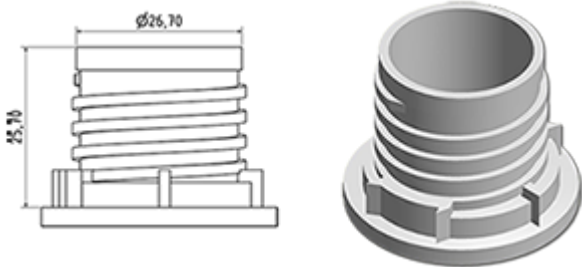

Het doseersysteem wordt op een verzegelbare dop gemonteerd. Bij het eerste schroeven van de dop op de fles, wordt het doseersysteem op de fles geclipseerd.

Bij het eerste gebruik breekt zich de verzegeling en de schroefdop laat zich los van het doseringsysteem. U hoeft maar op de zijde van de fles te drukken en daarna het produkt uit te gieten.

Als het flacon leer is en daar het doseersysteem maar een deel met de dop maakt, gaat de hele dop gemakkelijk uit de fles wat de vulling van de fles vergemakelijkt. Zodra de fles gevuld is, hoeft U maar het doseersysteem te schroeven.

Algemene informatie

- Bestelnummer : DOSY EC 020BLA
- Gewicht : 11.00 gr
- Kleur : wit
- Afmeting : diameter 38 mm / hoogte 300 mm

Neck : G141

Standaard verpakking :

- 500 st. per doos
- Afmetingen : 60 x 40 x 31 cm
- Brutogewicht : 6.28 Kg