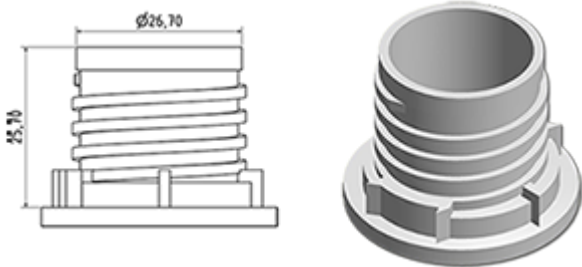

Le système de dosage est monté sur son bouchon inviolable. Au moment du premier vissage du bouchon sur le flacon, le système de dosage se clipse dans le flacon.

A la première utilisation, l'inviolabilité du bouchon de fermeture se brise et le bouchon à visser se désolidarise du système de dosage. Il suffit alors de presser le flacon sur la face pour doser et ensuite verser le produit.

Lorsque le flacon est vide, le système de dosage étant solidaire du bouchon, l'entièreté du bouchon se retire aisément du goulot et facilite le remplissage du flacon. Une fois le flacon rempli, il suffit de réinsérer le système de dosage.

Données générales

- Référence pour commande : DOSY EC 020BLA
- Poids : 11.00 gr
- Couleur : Blanc
- Dimensions : diamètre 38 mm / hauteur 300 mm

Goulot : G141

Photo

Emballage standard :

- 500 pièces par carton
- Dimensions : 60 x 40 x 31 cm
- Poids brut : 6.28 Kg