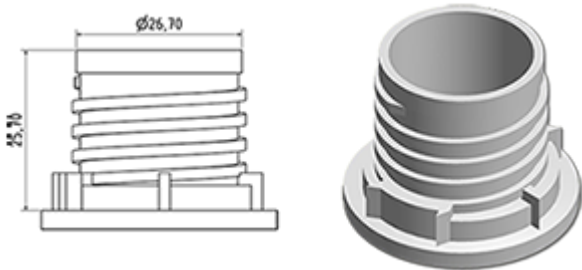

Het doseersysteem wordt op een verzegelbare dop gemonteerd. Bij het eerste schroeven van de dop op de fles, wordt het doseersysteem op de fles geclipseerd.

Bij het eerste gebruik breekt zich de verzegeling en de schroefdop laat zich los van het doseringsysteem. U hoeft maar op de zijde van de fles te drukken en daarna het produkt uit te gieten.

Als het flacon leer is en daar het doseersysteem maar een deel met de dop maakt, gaat de hele dop gemakkelijk uit de fles wat de vulling van de fles vergemakelijkt. Zodra de fles gevuld is, hoeft U maar het doseersysteem te schroeven.

## Algemene informatie

- Bestelnummer : DOSY EC 010BLA
- Gewicht : 11.00 gr
- Kleur : wit
- Afmeting : diameter 38 mm / hoogte 300 mm

## Standaard verpakking :

- 500 st. per doos
- Afmetingen : 60 x 40 x 31 cm
- Brutogewicht : 6.28 Kg