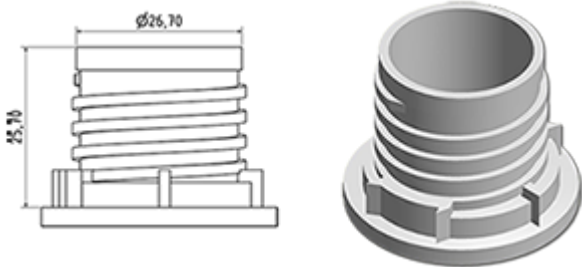

Het doseersysteem wordt op een verzegelbare dop gemonteerd. Bij het eerste schroeven van de dop op de fles, wordt het doseersysteem op de fles geclipseerd.

Bij het eerste gebruik breekt zich de verzegeling en de schroefdop laat zich los van het doseringsysteem. U hoeft maar op de zijde van de fles te drukken en daarna het produkt uit te gieten.

Als het flacon leer is en daar het doseersysteem maar een deel met de dop maakt, gaat de hele dop gemakkelijk uit de fles wat de vulling van de fles vergemakelijkt. Zodra de fles gevuld is, hoeft U maar het doseersysteem te schroeven.

Algemene informatie

- Bestelnummer : DOSY EC 010BLA
- Gewicht : 11.00 gr
- Kleur : wit
- Afmeting : diameter 38 mm / hoogte 300 mm

Neck : G141

Standaard verpakking :

- 500 st. per doos
- Afmetingen : 60 x 40 x 31 cm
- Brutogewicht : 6.28 Kg