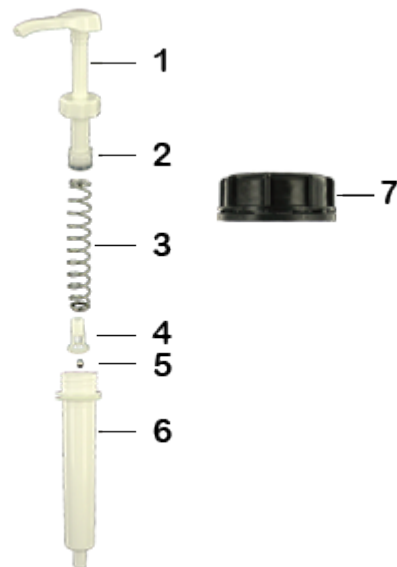

Algemene informatie

- Bestelnummer : DIS30ECOL 060BLA 20
- Gewicht : 63.00 gr
- Kleur : wit
- Maximale diepte van de fles : 355 mm

Neck : DIN 61

Foto

Standaard verpakking :

- 200 st. per doos
- Afmetingen : 47 x 39 x 52 cm
- Bruto gewicht : 13.60 Kg

Grondstof

Pos	Beschrijving	Materiaal
1	drukknop	ABS
2	zuiger	PE
3	drijfveer	RVS 302
4	ventiel	PP
5	ball	RVS 304
6	cilinder	ABS
7	Stekker DIN 61	HDPE
8	Stijgbuis	PE

Media