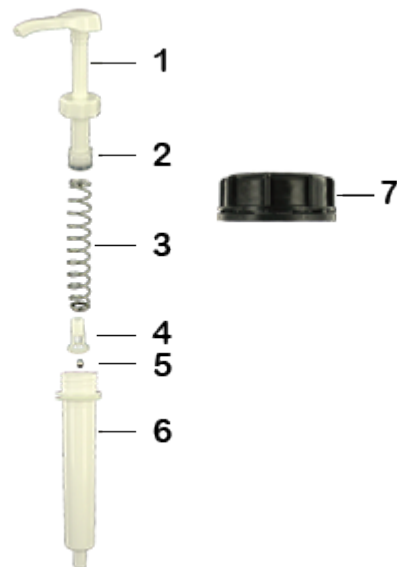

Algemene informatie

- Bestelnummer : DIS30ECOL 060BLA 20
- Gewicht : 63.00 gr
- Kleur : wit
- Maximale diepte van de fles : 355 mm

Neck : DIN 61

Foto

Standaard verpakking :

- 200 st. per doos
- Afmetingen : 47 x 39 x 52 cm
- Brutowicht : 13.60 Kg

Grondstof

Pos	Beschrijving	Materiaal
1	drukknop	ABS
2	zuiger	PE
3	drijfveer	RVS 302
4	ventiel	PP
5	ball	RVS 304
6	cilinder	ABS
7	Stekker DIN 61	HDPE
8	Stijgbuis	PE

Media