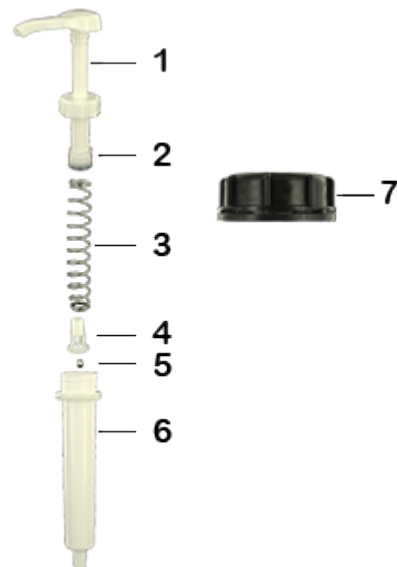

Données générales

- Référence pour commande : DIS30ECOL 060BLA 20
- Poids : 63.00 gr
- Couleur : Blanc
- Profondeur maximale du flacon : 355 mm

Goulot : DIN 61

Photo

Emballage standard :

- 200 pièces par carton
- Dimensions : 47 x 39 x 52 cm
- Poids brut : 13.60 Kg

Matières

Pos	Description	Matière
1	Poussoir	ABS
2	Piston	PE
3	Ressort principal	acier inox 302
4	clapet	PP
5	Bille	acier inox 304
6	Cylindre	ABS
7	Bouchon DIN 61	PEHD
8	Tube	PE

Média