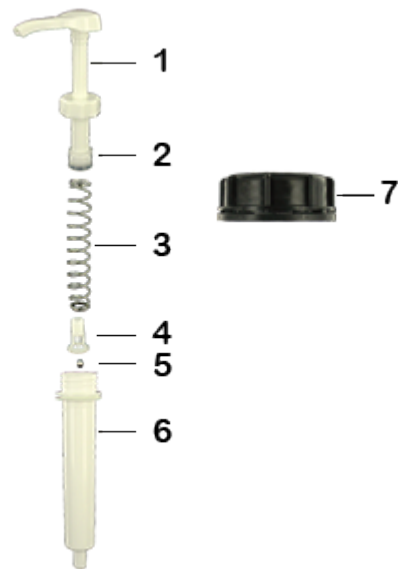

Données générales

- Référence pour commande : DIS30ECOL 060BLA 20
- Poids : 63.00 gr
- Couleur : Blanc
- Profondeur maximale du flacon : 355 mm

Goulot : DIN 61

Photo

Emballage standard :

- 200 pièces par carton
- Dimensions : 47 x 39 x 52 cm
- Poids brut : 13.60 Kg

Matières

Pos	Description	Matière
1	Poussoir	ABS
2	Piston	PE
3	Ressort principal	acier inox 302
4	clapet	PP
5	Bille	acier inox 304
6	Cylindre	ABS
7	Bouchon DIN 61	PEHD
8	Tube	PE

Média