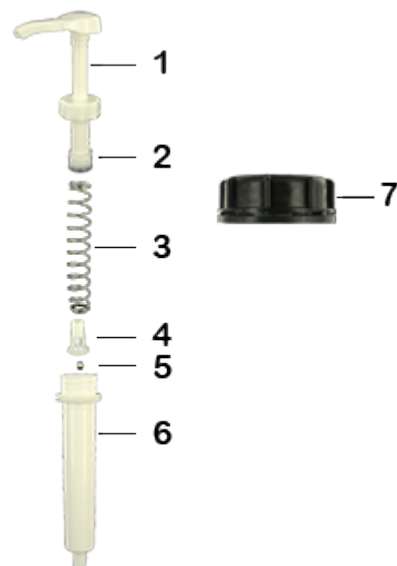

## General Information

- Ordering numbers : DIS30ECOL 060BLA 20
- Weight : 63.00 gr
- Color : white
- Maximum depth of the bottle : 355 mm

Neck : DIN 61

## Photo

## Standard packaging :

- 200 pcs per box
- Dimensions : 47 x 39 x 52 cm
- Gross weight : 13.60 Kg

## Material

Pos	description	Material
1	push-button	ABS
2	Piston	PE
3	Main spring	St. steel 302
4	valve	PP
5	ball	St. steel 304
6	Cylinder	ABS
7	Cap DIN 61	HDPE
8	Tube	PE

Media