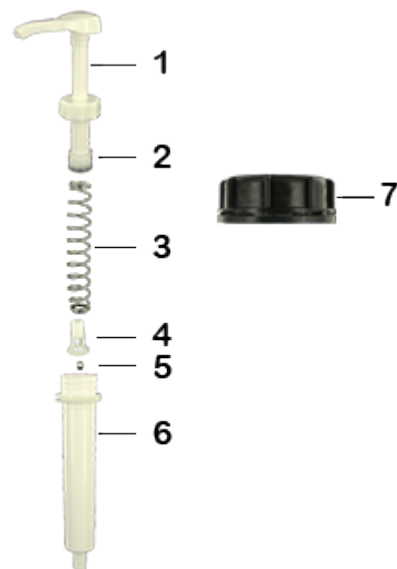

**General Information**

- Ordering numbers : DIS30ECOL 060BLA 20
- Weight : 63.00 gr
- Color : white
- Maximum depth of the bottle : 355 mm

**Neck : DIN 61**

**Photo**

**Standard packaging :**

- 200 pcs per box
- Dimensions : 47 x 39 x 52 cm
- Gross weight : 13.60 Kg

**Material**

Pos	description	Material
1	push-button	ABS
2	Piston	PE
3	Main spring	St. steel 302
4	valve	PP
5	ball	St. steel 304
6	Cylinder	ABS
7	Cap DIN 61	HDPE
8	Tube	PE

Media