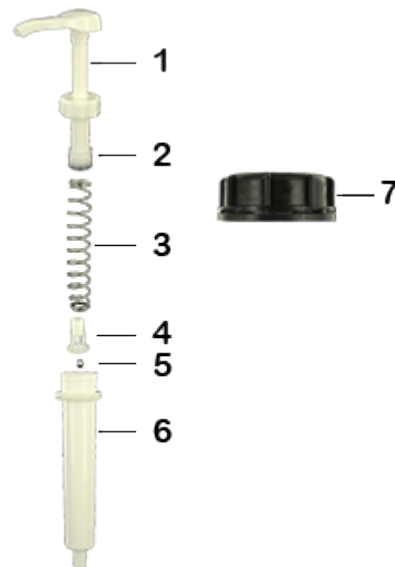

**General Information**

- Ordering numbers : DIS30ECOL 060BLA 20
- Weight : 63.00 gr
- Color : white
- Maximum depth of the bottle : 355 mm

**Neck : DIN 61**

**Photo**

**Standard packaging :**

- 200 pcs per box
- Dimensions : 47 x 39 x 52 cm
- Gross weight : 13.60 Kg

**Material**

Pos	description	Material
1	push-button	ABS
2	Piston	PE
3	Main spring	St. steel 302
4	valve	PP
5	ball	St. steel 304
6	Cylinder	ABS
7	Cap DIN 61	HDPE
8	Tube	PE

Media