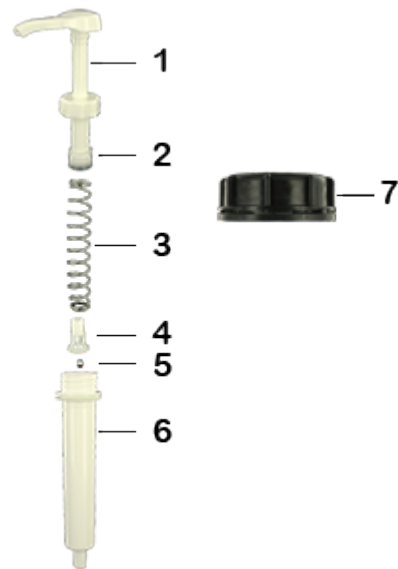

Allgemeine Informationen

- Bestellnummer : DIS30ECOL 060BLA 20
- Gewicht : 63.00 gr
- Farbe : weib
- Maximale Tiefe der Flasche : 355 mm

Hals : DIN 61

Foto

Standard Verpackung :

- 200 St. pro Kiste
- Abmessungen : 47 x 39 x 52 cm
- Bruttogewicht : 13.60 Kg

Rohstoffe

Pos	Beschreibung	Rohstoffe
1	Druckknopf	ABS
2	Kolben	PE
3	Hauptfeder	Edelstahl 302
4	Ventil	PP
5	kugel	Edelstahl 304
6	Zylinder	ABS
7	Stecker DIN 61	HDPE
8	Rohr	PE

Medien