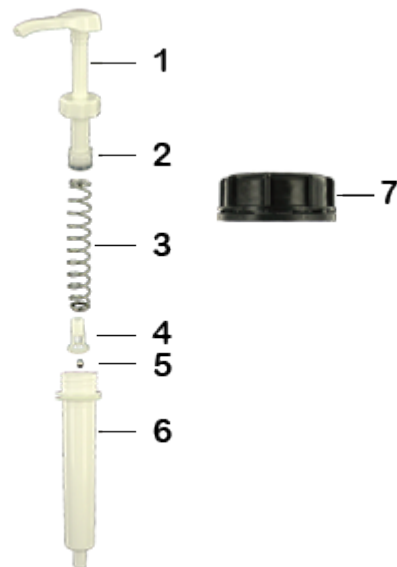

**Allgemeine Informationen**

- Bestellnummer : DIS30ECOL 060BLA 20
- Gewicht : 63.00 gr
- Farbe : weib
- Maximale Tiefe der Flasche : 355 mm

Hals : DIN 61

**Foto**

**Standard Verpackung :**

- 200 St. pro Kiste
- Abmessungen : 47 x 39 x 52 cm
- Bruttogewicht : 13.60 Kg

**Rohstoffe**

Pos	Beschreibung	Rohstoffe
1	Druckknopf	ABS
2	Kolben	PE
3	Hauptfeder	Edelstahl 302
4	Ventil	PP
5	kugel	Edelstahl 304
6	Zylinder	ABS
7	Stecker DIN 61	HDPE
8	Rohr	PE

Medien