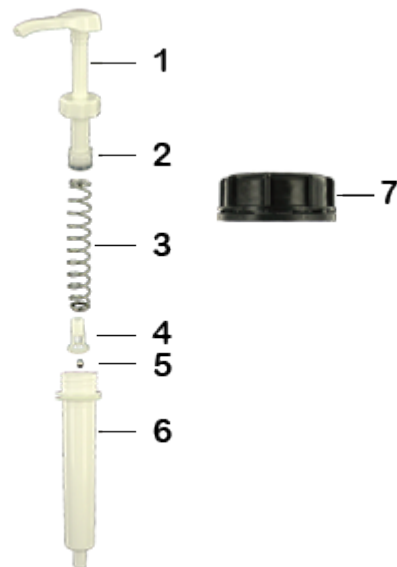

Allgemeine Informationen

- Bestellnummer : DIS30ECOL 060BLA 20
- Gewicht : 63.00 gr
- Farbe : weib
- Maximale Tiefe der Flasche : 355 mm

Hals : DIN 61

Foto

Standard Verpackung :

- 200 St. pro Kiste
- Abmessungen : 47 x 39 x 52 cm
- Bruttogewicht : 13.60 Kg

Rohstoffe

Pos	Beschreibung	Rohstoffe
1	Druckknopf	ABS
2	Kolben	PE
3	Hauptfeder	Edelstahl 302
4	Ventil	PP
5	kugel	Edelstahl 304
6	Zylinder	ABS
7	Stecker DIN 61	HDPE
8	Rohr	PE

Medien