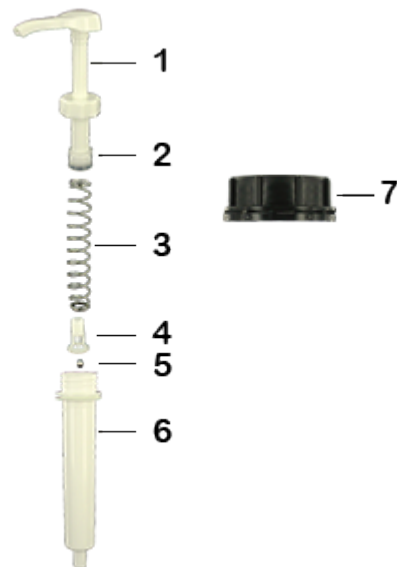

**Algemene informatie**

- Bestelnummer : DIS30ECOL 060BLA 10
- Gewicht : 63.00 gr
- Kleur : wit
- Maximale diepte van de fles : 355 mm

**Neck : DIN 51**

**Foto**

**Standaard verpakking :**

- 200 st. per doos
- Afmetingen : 47 x 39 x 52 cm
- Brutowicht : 13.60 Kg

**Grondstof**

Pos	Beschrijving	Materiaal
1	drukknop	ABS
2	zuiger	PE
3	drijfveer	RVS 302
4	ventiel	PP
5	ball	RVS 304
6	cilinder	ABS
7	Stekker DIN 51	HDPE
8	Stijgbuis	PE

Media