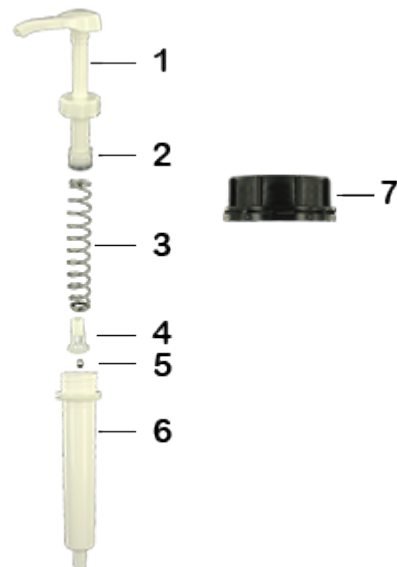

Algemene informatie

- Bestelnummer : DIS30ECOL 060BLA 10
- Gewicht : 63.00 gr
- Kleur : wit
- Maximale diepte van de fles : 355 mm

Neck : DIN 51

Foto

Standaard verpakking :

- 200 st. per doos
- Afmetingen : 47 x 39 x 52 cm
- Bruto gewicht : 13.60 Kg

Grondstof

Pos	Beschrijving	Materiaal
1	drukknop	ABS
2	zuiger	PE
3	drijfveer	RVS 302
4	ventiel	PP
5	ball	RVS 304
6	cilinder	ABS
7	Stekker DIN 51	HDPE
8	Stijgbuis	PE

Media