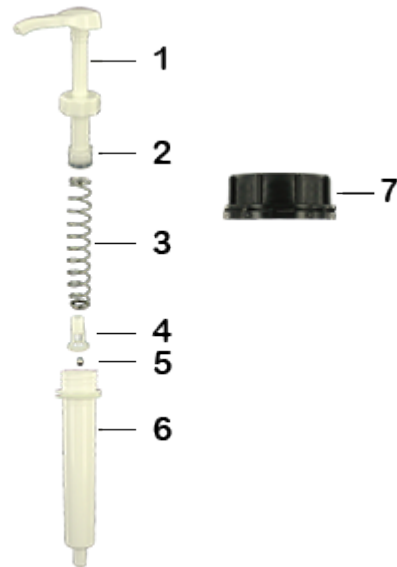

Données générales

- Référence pour commande : DIS30ECOL 060BLA 10
- Poids : 63.00 gr
- Couleur : Blanc
- Profondeur maximale du flacon : 355 mm

Goulot : DIN 51

Photo

Emballage standard :

- 200 pièces par carton
- Dimensions : 47 x 39 x 52 cm
- Poids brut : 13.60 Kg

Matières

Pos	Description	Matière
1	Poussoir	ABS
2	Piston	PE
3	Ressort principal	acier inox 302
4	clapet	PP
5	Bille	acier inox 304
6	Cylindre	ABS
7	Bouchon DIN 51	PEHD
8	Tube	PE

Média