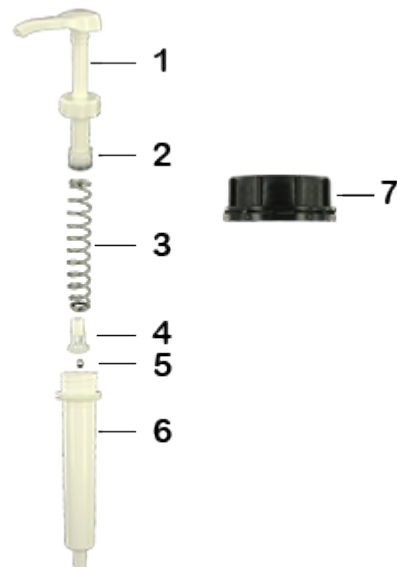

Données générales

- Référence pour commande : DIS30ECOL 060BLA 10
- Poids : 63.00 gr
- Couleur : Blanc
- Profondeur maximale du flacon : 355 mm

Goulot : DIN 51

Photo

Emballage standard :

- 200 pièces par carton
- Dimensions : 47 x 39 x 52 cm
- Poids brut : 13.60 Kg

Matières

Pos	Description	Matière
1	Poussoir	ABS
2	Piston	PE
3	Ressort principal	acier inox 302
4	clapet	PP
5	Bille	acier inox 304
6	Cylindre	ABS
7	Bouchon DIN 51	PEHD
8	Tube	PE

Média