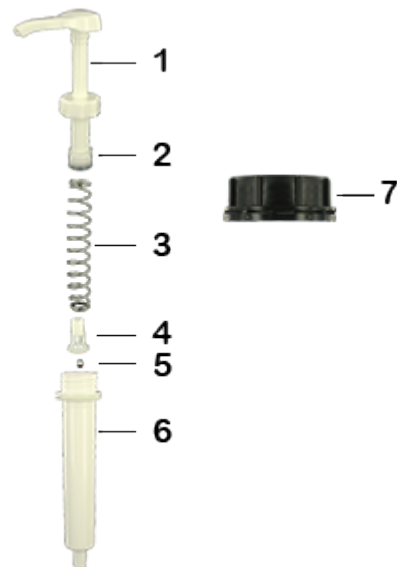

Allgemeine Informationen

- Bestellnummer : DIS30ECOL 060BLA 10
- Gewicht : 63.00 gr
- Farbe : weib
- Maximale Tiefe der Flasche : 355 mm

Hals : DIN 51

Foto

Standard Verpackung :

- 200 St. pro Kiste
- Abmessungen : 47 x 39 x 52 cm
- Bruttogewicht : 13.60 Kg

Rohstoffe

Pos	Beschreibung	Rohstoffe
1	Druckknopf	ABS
2	Kolben	PE
3	Hauptfeder	Edelstahl 302
4	Ventil	PP
5	kugel	Edelstahl 304
6	Zylinder	ABS
7	Stecker DIN 51	HDPE
8	Rohr	PE

Medien