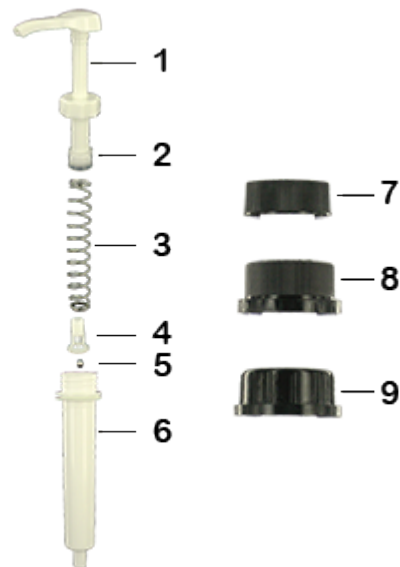

## Algemene informatie

- Bestelnummer : DIS3002PP00060BLA 02
- Gewicht : 78.00 gr
- Kleur : wit
- Maximale diepte van de fles : 355 mm

Neck : NU

## Foto

## Standaard verpakking :

- 100 st. per doos
- Afmetingen : 60 x 40 x 31 cm
- Bruto gewicht : 8.58 Kg

## Grondstof

Pos	Beschrijving	Materiaal
1	drukknop	ABS
2	zuiger	PE
3	drijfveer	RVS 302
4	ventiel	PP
5	ball	RVS 304
6	cilinder	ABS
7	Stekker DIN 38	HDPE
8	Stekker DIN 40	HDPE
9	Stekker DIN 42	HDPE
10	Stijgbuis	PE