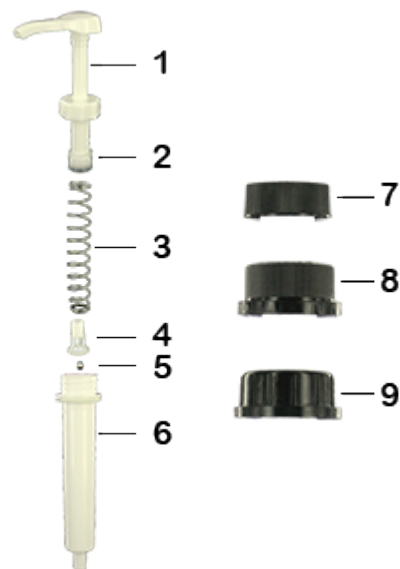

Algemene informatie

- Bestelnummer : DIS3002PP00060BLA 02
- Gewicht : 78.00 gr
- Kleur : wit
- Maximale diepte van de fles : 355 mm

Neck : NU

Foto

Standaard verpakking :

- 100 st. per doos
- Afmetingen : 60 x 40 x 31 cm
- Bruto gewicht : 8.58 Kg

Grondstof

Pos	Beschrijving	Materiaal
1	drukknop	ABS
2	zuiger	PE
3	drijfveer	RVS 302
4	ventiel	PP
5	ball	RVS 304
6	cilinder	ABS
7	Stekker DIN 38	HDPE
8	Stekker DIN 40	HDPE
9	Stekker DIN 42	HDPE
10	Stijgbuis	PE