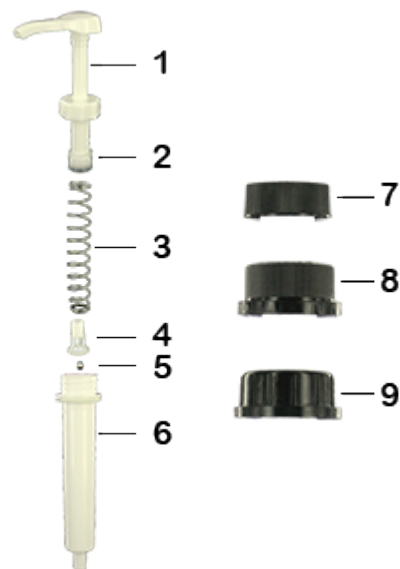

Données générales

- Référence pour commande : DIS3002PP00060BLA 02
- Poids : 78.00 gr
- Couleur : Blanc
- Profondeur maximale du flacon : 355 mm

Goulot : NU

Emballage standard :

- 100 pièces par carton
- Dimensions : 60 x 40 x 31 cm
- Poids brut : 8.58 Kg

Photo

Matières

Pos	Description	Matière
1	Poussoir	ABS
2	Piston	PE
3	Ressort principal	acier inox 302
4	clapet	PP
5	Bille	acier inox 304
6	Cylindre	ABS
7	Bouchon DIN 38	PEHD
8	Bouchon DIN 40	PEHD
9	Bouchon DIN 42	PEHD
10	Tube	PE