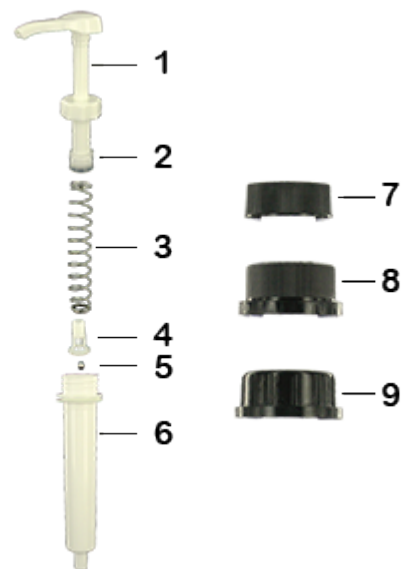

Données générales

- Référence pour commande : DIS3002PP00060BLA 02
- Poids : 78.00 gr
- Couleur : Blanc
- Profondeur maximale du flacon : 355 mm

Goulot : NU

Emballage standard :

- 100 pièces par carton
- Dimensions : 60 x 40 x 31 cm
- Poids brut : 8.58 Kg

Photo

Matières

Pos	Description	Matière
1	Poussoir	ABS
2	Piston	PE
3	Ressort principal	acier inox 302
4	clapet	PP
5	Bille	acier inox 304
6	Cylindre	ABS
7	Bouchon DIN 38	PEHD
8	Bouchon DIN 40	PEHD
9	Bouchon DIN 42	PEHD
10	Tube	PE