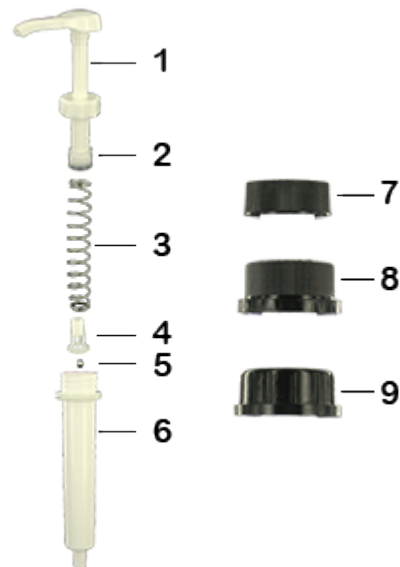

Allgemeine Informationen

- Bestellnummer : DIS3002PP00060BLA 02
- Gewicht : 78.00 gr
- Farbe : weib
- Maximale Tiefe der Flasche : 355 mm

Hals : NU

Standard Verpackung :

- 100 St. pro Kiste
- Abmessungen : 60 x 40 x 31 cm
- Bruttogewicht : 8.58 Kg

Foto

Rohstoffe

Pos	Beschreibung	Rohstoffe
1	Druckknopf	ABS
2	Kolben	PE
3	Hauptfeder	Edelstahl 302
4	Ventil	PP
5	kugel	Edelstahl 304
6	Zylinder	ABS
7	Stecker DIN 38	HDPE
8	Stecker DIN 40	HDPE
9	Stecker DIN 42	HDPE
10	Rohr	PE