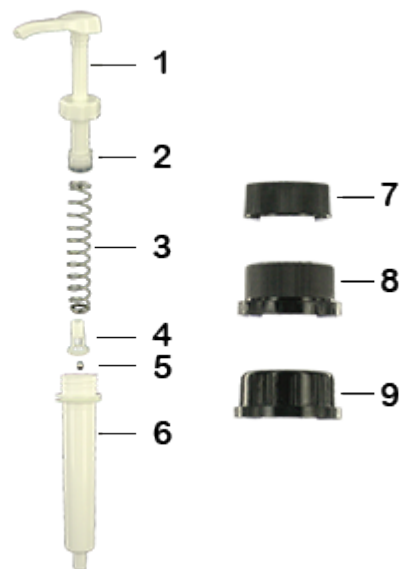

Allgemeine Informationen

- Bestellnummer : DIS3002PP00060BLA 02
- Gewicht : 78.00 gr
- Farbe : weib
- Maximale Tiefe der Flasche : 355 mm

Hals : NU

Foto

Standard Verpackung :

- 100 St. pro Kiste
- Abmessungen : 60 x 40 x 31 cm
- Bruttogewicht : 8.58 Kg

Rohstoffe

Pos	Beschreibung	Rohstoffe
1	Druckknopf	ABS
2	Kolben	PE
3	Hauptfeder	Edelstahl 302
4	Ventil	PP
5	kugel	Edelstahl 304
6	Zylinder	ABS
7	Stecker DIN 38	HDPE
8	Stecker DIN 40	HDPE
9	Stecker DIN 42	HDPE
10	Rohr	PE