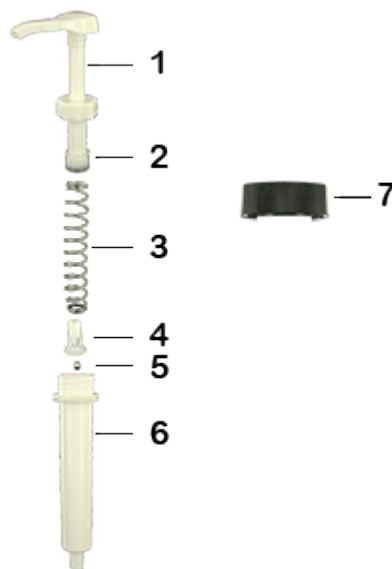

Algemene informatie

- Bestelnummer : DIS3002PP00060BLA 01
- Gewicht : 62.00 gr
- Kleur : wit
- Maximale diepte van de fles : 355 mm

Neck : DIN 40

Standaard verpakking :

- 200 st. per doos
- Afmetingen : 57 x 39 x 55 cm
- Brutowicht : 13.65 Kg

Foto

Grondstof

Pos	Beschrijving	Materiaal
1	drukknop	ABS
2	zuiger	PE
3	drijfveer	RVS 302
4	ventiel	PP
5	ball	RVS 304
6	cilinder	ABS
7	Stekker DIN 40	HDPE
8	Stijgbuis	PE

Media