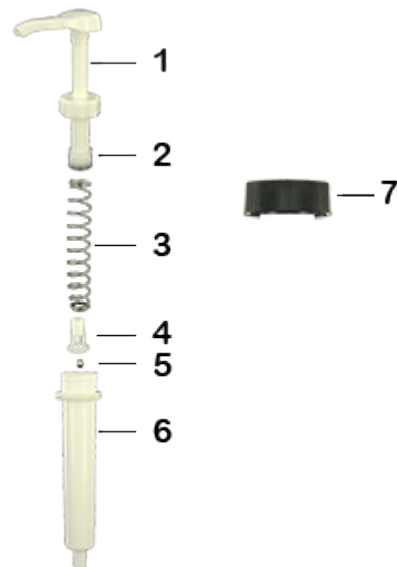

Algemene informatie

- Bestelnummer : DIS3002PP00060BLA 01
- Gewicht : 62.00 gr
- Kleur : wit
- Maximale diepte van de fles : 355 mm

Neck : DIN 40

Standaard verpakking :

- 200 st. per doos
- Afmetingen : 57 x 39 x 55 cm
- Brutogewicht : 13.65 Kg

Foto

Grondstof

Pos	Beschrijving	Materiaal
1	drukknop	ABS
2	zuiger	PE
3	drijfveer	RVS 302
4	ventiel	PP
5	ball	RVS 304
6	cilinder	ABS
7	Stekker DIN 40	HDPE
8	Stijgbuis	PE

Media