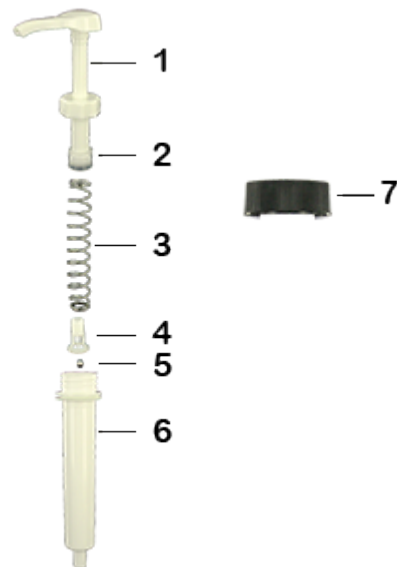

**Algemene informatie**

- Bestelnummer : DIS3002PP00060BLA 01
- Gewicht : 62.00 gr
- Kleur : wit
- Maximale diepte van de fles : 355 mm

**Neck : DIN 40**

**Standaard verpakking :**

- 200 st. per doos
- Afmetingen : 57 x 39 x 55 cm
- Brutowicht : 13.65 Kg

**Foto**

**Grondstof**

Pos	Beschrijving	Materiaal
1	drukknop	ABS
2	zuiger	PE
3	drijfveer	RVS 302
4	ventiel	PP
5	ball	RVS 304
6	cilinder	ABS
7	Stekker DIN 40	HDPE
8	Stijgbuis	PE

Media