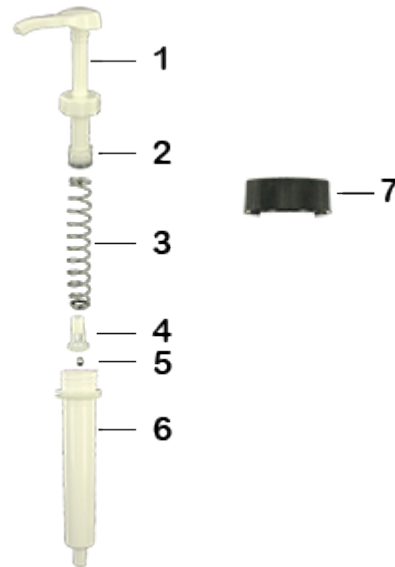

Données générales

- Référence pour commande : DIS3002PP00060BLA 01
- Poids : 62.00 gr
- Couleur : Blanc
- Profondeur maximale du flacon : 355 mm

Goulot : DIN 40

Photo

Emballage standard :

- 200 pièces par carton
- Dimensions : 57 x 39 x 55 cm
- Poids brut : 13.65 Kg

Matières

Pos	Description	Matière
1	Poussoir	ABS
2	Piston	PE
3	Ressort principal	acier inox 302
4	clapet	PP
5	Bille	acier inox 304
6	Cylindre	ABS
7	Bouchon DIN 40	PEHD
8	Tube	PE

Média