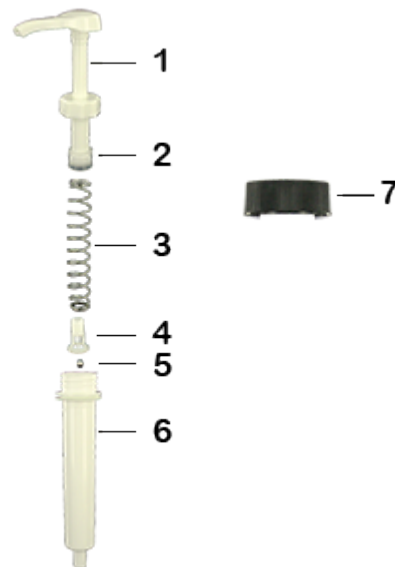

Données générales

- Référence pour commande : DIS3002PP00060BLA 01
- Poids : 62.00 gr
- Couleur : Blanc
- Profondeur maximale du flacon : 355 mm

Goulot : DIN 40

Emballage standard :

- 200 pièces par carton
- Dimensions : 57 x 39 x 55 cm
- Poids brut : 13.65 Kg

Photo

Matières

Pos	Description	Matière
1	Poussoir	ABS
2	Piston	PE
3	Ressort principal	acier inox 302
4	clapet	PP
5	Bille	acier inox 304
6	Cylindre	ABS
7	Bouchon DIN 40	PEHD
8	Tube	PE

Média