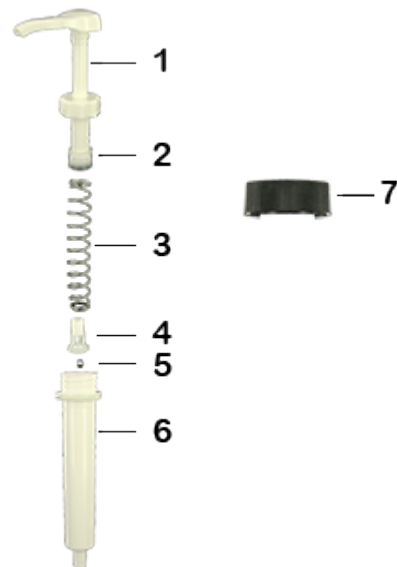

Données générales

- Référence pour commande : DIS3002PP00060BLA 01
- Poids : 62.00 gr
- Couleur : Blanc
- Profondeur maximale du flacon : 355 mm

Goulot : DIN 40

Photo

Emballage standard :

- 200 pièces par carton
- Dimensions : 57 x 39 x 55 cm
- Poids brut : 13.65 Kg

Matières

Pos	Description	Matière
1	Poussoir	ABS
2	Piston	PE
3	Ressort principal	acier inox 302
4	clapet	PP
5	Bille	acier inox 304
6	Cylindre	ABS
7	Bouchon DIN 40	PEHD
8	Tube	PE

Média