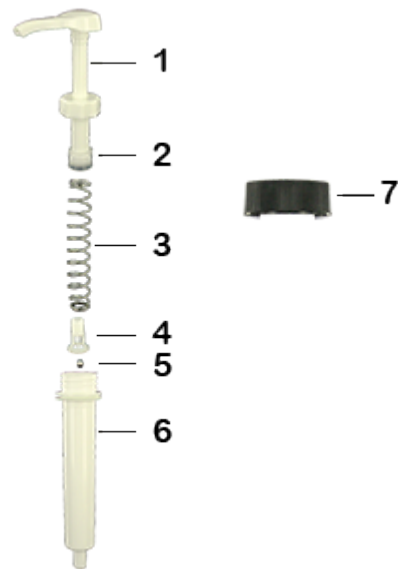

Allgemeine Informationen

- Bestellnummer : DIS3002PP00060BLA 01
- Gewicht : 62.00 gr
- Farbe : weiß
- Maximale Tiefe der Flasche : 355 mm

Hals : DIN 40

Standard Verpackung :

- 200 St. pro Kiste
- Abmessungen : 57 x 39 x 55 cm
- Bruttogewicht : 13.65 Kg

Foto

Rohstoffe

Pos	Beschreibung	Rohstoffe
1	Druckknopf	ABS
2	Kolben	PE
3	Hauptfeder	Edelstahl 302
4	Ventil	PP
5	kugel	Edelstahl 304
6	Zylinder	ABS
7	Stecker DIN 40	HDPE
8	Rohr	PE

Medien