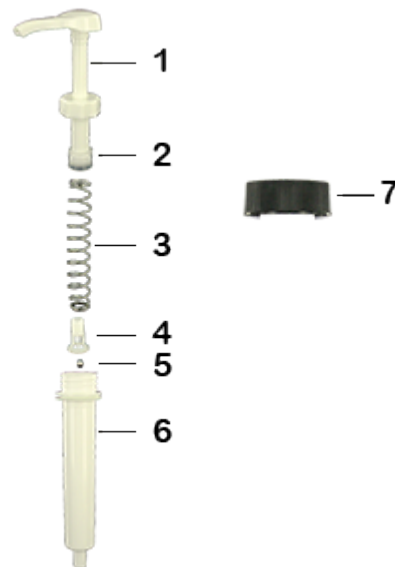

Allgemeine Informationen

- Bestellnummer : DIS3002PP00060BLA 01
- Gewicht : 62.00 gr
- Farbe : weiß
- Maximale Tiefe der Flasche : 355 mm

Hals : DIN 40

Standard Verpackung :

- 200 St. pro Kiste
- Abmessungen : 57 x 39 x 55 cm
- Bruttogewicht : 13.65 Kg

Foto

Rohstoffe

Pos	Beschreibung	Rohstoffe
1	Druckknopf	ABS
2	Kolben	PE
3	Hauptfeder	Edelstahl 302
4	Ventil	PP
5	kugel	Edelstahl 304
6	Zylinder	ABS
7	Stecker DIN 40	HDPE
8	Rohr	PE

Medien