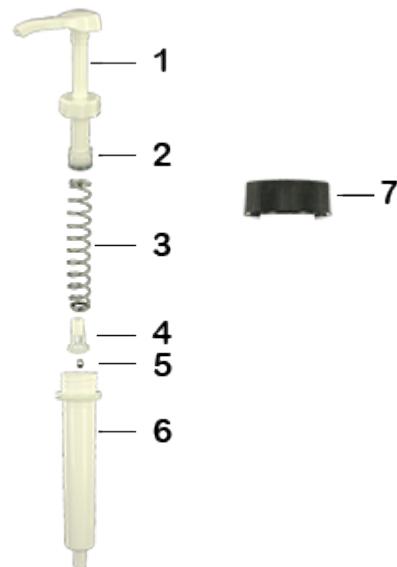

Allgemeine Informationen

- Bestellnummer : DIS3002PP00060BLA 01
- Gewicht : 62.00 gr
- Farbe : weiß
- Maximale Tiefe der Flasche : 355 mm

Hals : DIN 40

Standard Verpackung :

- 200 St. pro Kiste
- Abmessungen : 57 x 39 x 55 cm
- Bruttogewicht : 13.65 Kg

Foto

Rohstoffe

Pos	Beschreibung	Rohstoffe
1	Druckknopf	ABS
2	Kolben	PE
3	Hauptfeder	Edelstahl 302
4	Ventil	PP
5	kugel	Edelstahl 304
6	Zylinder	ABS
7	Stecker DIN 40	HDPE
8	Rohr	PE

Medien