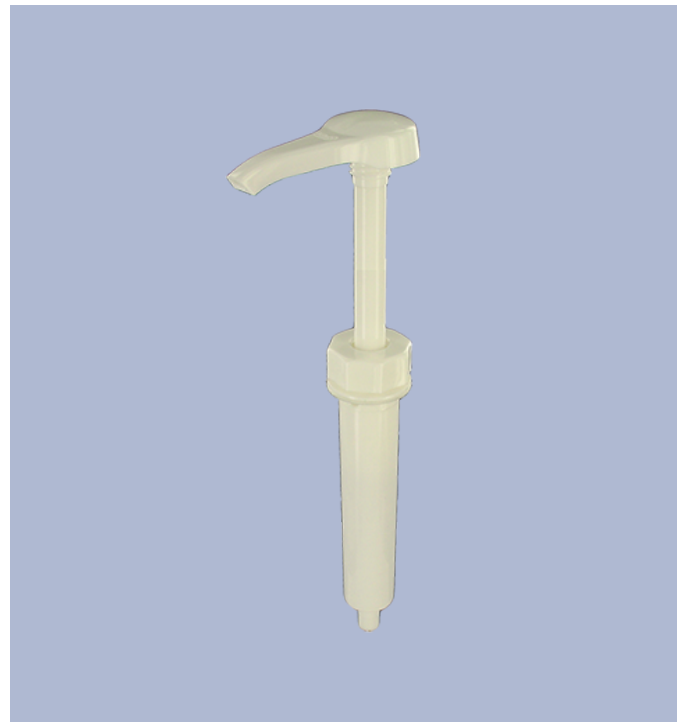

Algemene informatie

- Bestelnummer : DIS3002PP00060BLA
- Gewicht : 62.00 gr
- Kleur : wit
- Maximale diepte van de fles : 355 mm

Neck : NU

Foto

Standaard verpakking :

- 300 st. per doos
- Afmetingen : 47 x 39 x 52 cm
- Bruto gewicht : 19.60 Kg

Grondstof

Pos	Beschrijving	Materiaal
1	drukknop	ABS
2	zuiger	PE
3	drijfveer	RVS 302
4	ventiel	PP
5	ball	RVS 304
6	cilinder	ABS
7	Stijgbuis	PE

Media