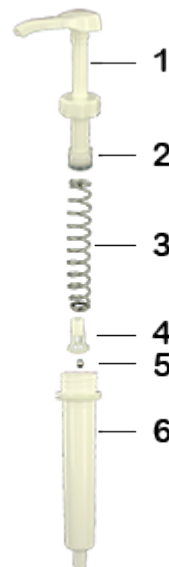

Algemene informatie

- Bestelnummer : DIS3002PP00060BLA
- Gewicht : 62.00 gr
- Kleur : wit
- Maximale diepte van de fles : 355 mm

Neck : NU

Foto

Standaard verpakking :

- 300 st. per doos
- Afmetingen : 47 x 39 x 52 cm
- Bruto gewicht : 19.60 Kg

Grondstof

Pos	Beschrijving	Materiaal
1	drukknop	ABS
2	zuiger	PE
3	drijfveer	RVS 302
4	ventiel	PP
5	ball	RVS 304
6	cilinder	ABS
7	Stijgbuis	PE

Media