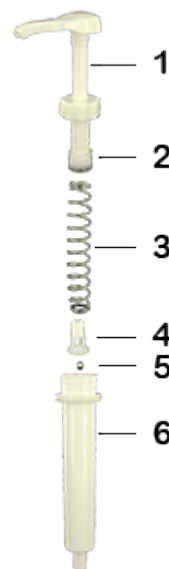

Données générales

- Référence pour commande : DIS3002PP00060BLA
- Poids : 62.00 gr
- Couleur : Blanc
- Profondeur maximale du flacon : 355 mm

Goulot : NU

Photo

Emballage standard :

- 300 pièces par carton
- Dimensions : 47 x 39 x 52 cm
- Poids brut : 19.60 Kg

Matières

Pos	Description	Matière
1	Poussoir	ABS
2	Piston	PE
3	Ressort principal	acier inox 302
4	clapet	PP
5	Bille	acier inox 304
6	Cylindre	ABS
7	Tube	PE

Média