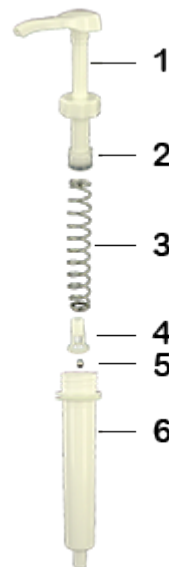

Allgemeine Informationen

- Bestellnummer : DIS3002PP00060BLA
- Gewicht : 62.00 gr
- Farbe : weiß
- Maximale Tiefe der Flasche : 355 mm

Hals : NU

Foto

Standard Verpackung :

- 300 St. pro Kiste
- Abmessungen : 47 x 39 x 52 cm
- Bruttogewicht : 19.60 Kg

Rohstoffe

Pos	Beschreibung	Rohstoffe
1	Druckknopf	ABS
2	Kolben	PE
3	Hauptfeder	Edelstahl 302
4	Ventil	PP
5	kugel	Edelstahl 304
6	Zylinder	ABS
7	Rohr	PE

Medien