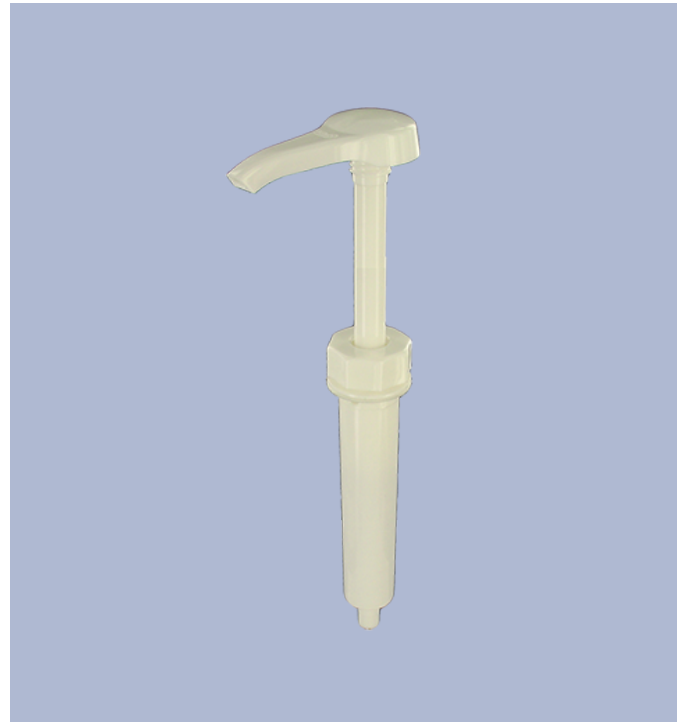

Allgemeine Informationen

- Bestellnummer : DIS3002PP00060BLA
- Gewicht : 62.00 gr
- Farbe : weiß
- Maximale Tiefe der Flasche : 355 mm

Hals : NU

Foto

Standard Verpackung :

- 300 St. pro Kiste
- Abmessungen : 47 x 39 x 52 cm
- Bruttogewicht : 19.60 Kg

Rohstoffe

Pos	Beschreibung	Rohstoffe
1	Druckknopf	ABS
2	Kolben	PE
3	Hauptfeder	Edelstahl 302
4	Ventil	PP
5	kugel	Edelstahl 304
6	Zylinder	ABS
7	Rohr	PE

Medien