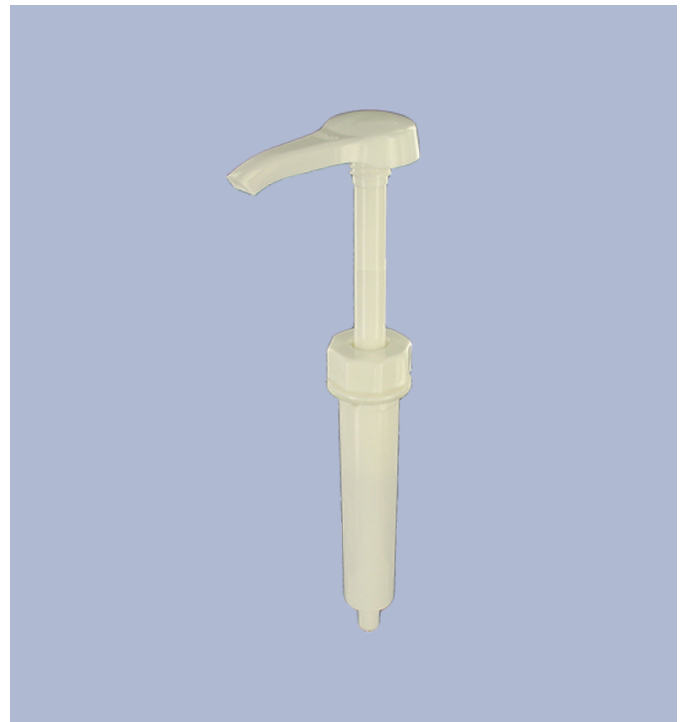

**Allgemeine Informationen**

- Bestellnummer : DIS3002PP00060BLA
- Gewicht : 62.00 gr
- Farbe : weib
- Maximale Tiefe der Flasche : 355 mm

Hals : NU

**Foto**

**Standard Verpackung :**

- 300 St. pro Kiste
- Abmessungen : 47 x 39 x 52 cm
- Bruttogewicht : 19.60 Kg

**Rohstoffe**

Pos	Beschreibung	Rohstoffe
1	Druckknopf	ABS
2	Kolben	PE
3	Hauptfeder	Edelstahl 302
4	Ventil	PP
5	kugel	Edelstahl 304
6	Zylinder	ABS
7	Rohr	PE

Medien