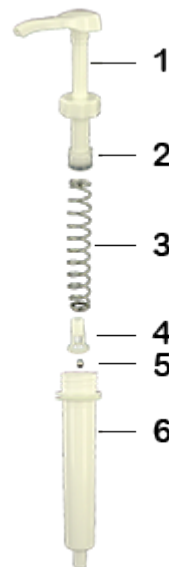

**Allgemeine Informationen**

- Bestellnummer : DIS3002PP00060BLA
- Gewicht : 62.00 gr
- Farbe : weib
- Maximale Tiefe der Flasche : 355 mm

Hals : NU

**Foto**

**Standard Verpackung :**

- 300 St. pro Kiste
- Abmessungen : 47 x 39 x 52 cm
- Bruttogewicht : 19.60 Kg

**Rohstoffe**

Pos	Beschreibung	Rohstoffe
1	Druckknopf	ABS
2	Kolben	PE
3	Hauptfeder	Edelstahl 302
4	Ventil	PP
5	kugel	Edelstahl 304
6	Zylinder	ABS
7	Rohr	PE

Medien