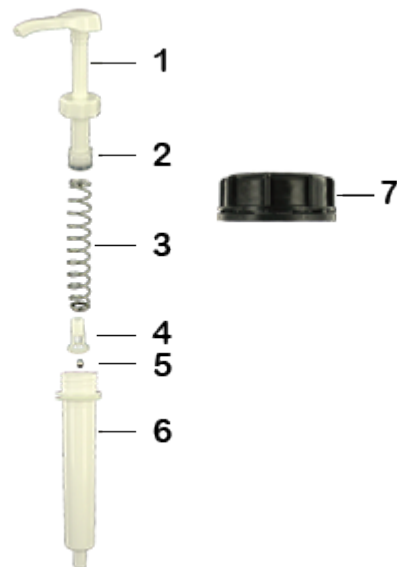

**Algemene informatie**

- Bestelnummer : DIS20ECOL 060BLA 20
- Gewicht : 63.00 gr
- Kleur : wit
- Maximale diepte van de fles : 355 mm

**Neck : DIN 61**

**Foto**

**Standaard verpakking :**

- 200 st. per doos
- Afmetingen : 47 x 39 x 52 cm
- Brutogewicht : 13.60 Kg

**Grondstof**

Pos	Beschrijving	Materiaal
1	drukknop	ABS
2	zuiger	PE
3	drijfveer	RVS 302
4	ventiel	PP
5	ball	RVS 304
6	cilinder	ABS
7	Stekker DIN 61	HDPE
8	Stijgbuis	PE

Media