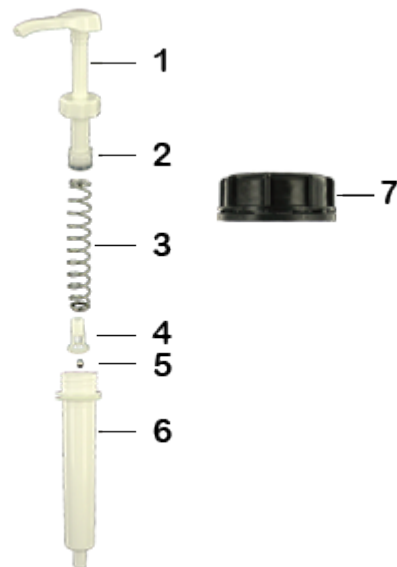

Algemene informatie

- Bestelnummer : DIS20ECOL 060BLA 20
- Gewicht : 63.00 gr
- Kleur : wit
- Maximale diepte van de fles : 355 mm

Neck : DIN 61

Foto

Standaard verpakking :

- 200 st. per doos
- Afmetingen : 47 x 39 x 52 cm
- Brutowicht : 13.60 Kg

Grondstof

Pos	Beschrijving	Materiaal
1	drukknop	ABS
2	zuiger	PE
3	drijfveer	RVS 302
4	ventiel	PP
5	ball	RVS 304
6	cilinder	ABS
7	Stekker DIN 61	HDPE
8	Stijgbuis	PE

Media