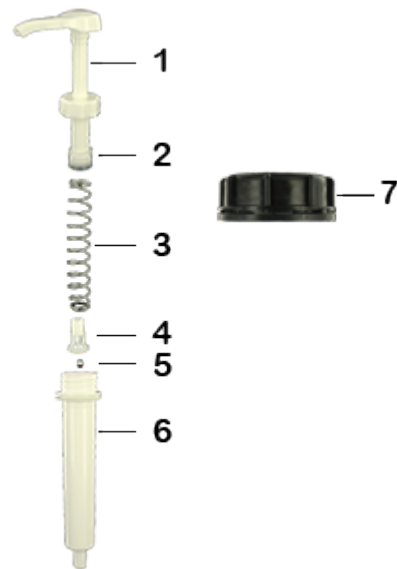

Données générales

- Référence pour commande : DIS20ECOL 060BLA 20
- Poids : 63.00 gr
- Couleur : Blanc
- Profondeur maximale du flacon : 355 mm

Goulot : DIN 61

Photo

Emballage standard :

- 200 pièces par carton
- Dimensions : 47 x 39 x 52 cm
- Poids brut : 13.60 Kg

Matières

Pos	Description	Matière
1	Poussoir	ABS
2	Piston	PE
3	Ressort principal	acier inox 302
4	clapet	PP
5	Bille	acier inox 304
6	Cylindre	ABS
7	Bouchon DIN 61	PEHD
8	Tube	PE

Média