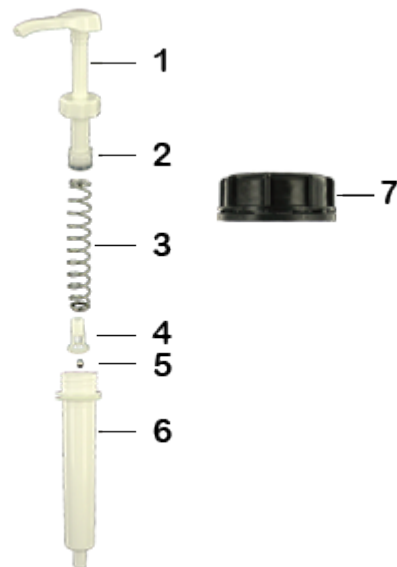

Données générales

- Référence pour commande : DIS20ECOL 060BLA 20
- Poids : 63.00 gr
- Couleur : Blanc
- Profondeur maximale du flacon : 355 mm

Goulot : DIN 61

Photo

Emballage standard :

- 200 pièces par carton
- Dimensions : 47 x 39 x 52 cm
- Poids brut : 13.60 Kg

Matières

Pos	Description	Matière
1	Poussoir	ABS
2	Piston	PE
3	Ressort principal	acier inox 302
4	clapet	PP
5	Bille	acier inox 304
6	Cylindre	ABS
7	Bouchon DIN 61	PEHD
8	Tube	PE

Média