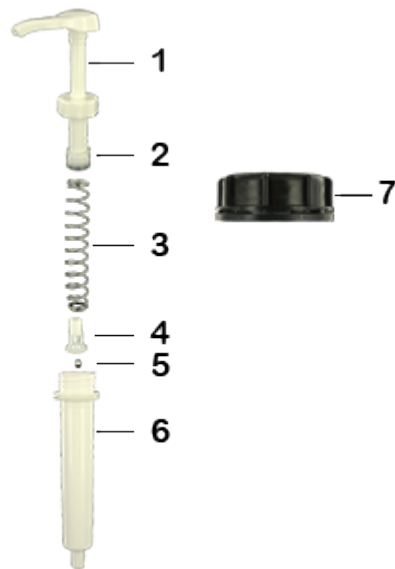

Données générales

- Référence pour commande : DIS20ECOL 060BLA 20
- Poids : 63.00 gr
- Couleur : Blanc
- Profondeur maximale du flacon : 355 mm

Goulot : DIN 61

Photo

Emballage standard :

- 200 pièces par carton
- Dimensions : 47 x 39 x 52 cm
- Poids brut : 13.60 Kg

Matières

Pos	Description	Matière
1	Poussoir	ABS
2	Piston	PE
3	Ressort principal	acier inox 302
4	clapet	PP
5	Bille	acier inox 304
6	Cylindre	ABS
7	Bouchon DIN 61	PEHD
8	Tube	PE

Média