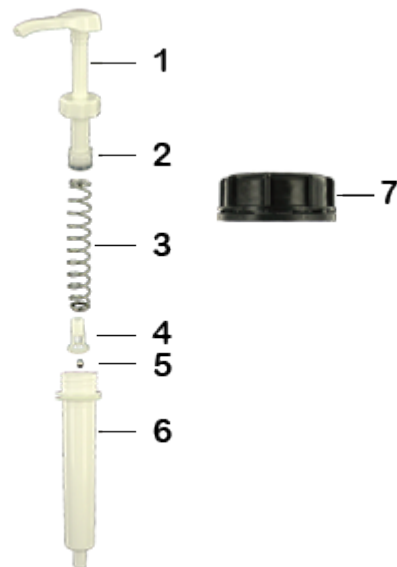

Allgemeine Informationen

- Bestellnummer : DIS20ECOL 060BLA 20
- Gewicht : 63.00 gr
- Farbe : weib
- Maximale Tiefe der Flasche : 355 mm

Hals : DIN 61

Foto

Standard Verpackung :

- 200 St. pro Kiste
- Abmessungen : 47 x 39 x 52 cm
- Bruttogewicht : 13.60 Kg

Rohstoffe

Pos	Beschreibung	Rohstoffe
1	Druckknopf	ABS
2	Kolben	PE
3	Hauptfeder	Edelstahl 302
4	Ventil	PP
5	kugel	Edelstahl 304
6	Zylinder	ABS
7	Stecker DIN 61	HDPE
8	Rohr	PE

Medien