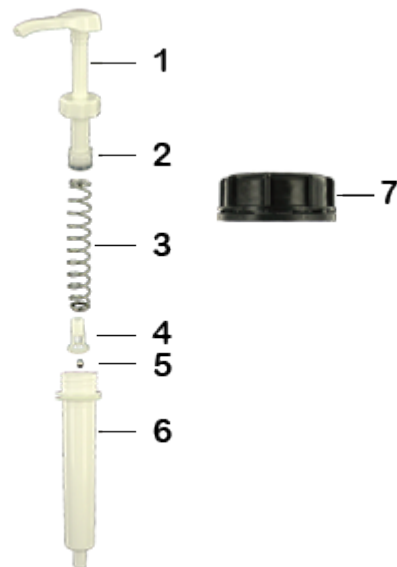

Allgemeine Informationen

- Bestellnummer : DIS20ECOL 060BLA 20
- Gewicht : 63.00 gr
- Farbe : weiß
- Maximale Tiefe der Flasche : 355 mm

Hals : DIN 61

Foto

Standard Verpackung :

- 200 St. pro Kiste
- Abmessungen : 47 x 39 x 52 cm
- Bruttogewicht : 13.60 Kg

Rohstoffe

Pos	Beschreibung	Rohstoffe
1	Druckknopf	ABS
2	Kolben	PE
3	Hauptfeder	Edelstahl 302
4	Ventil	PP
5	kugel	Edelstahl 304
6	Zylinder	ABS
7	Stecker DIN 61	HDPE
8	Rohr	PE

Medien