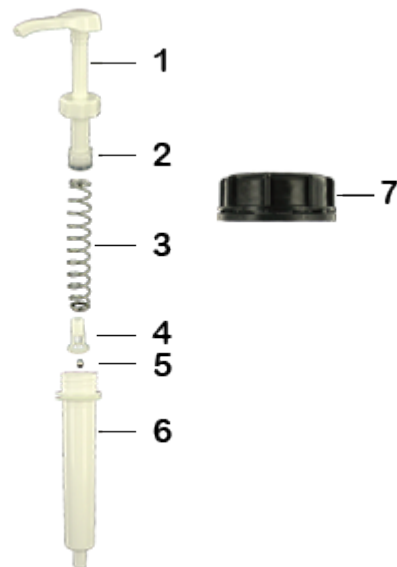

**Allgemeine Informationen**

- Bestellnummer : DIS20ECOL 060BLA 20
- Gewicht : 63.00 gr
- Farbe : weib
- Maximale Tiefe der Flasche : 355 mm

Hals : DIN 61

**Foto**

**Standard Verpackung :**

- 200 St. pro Kiste
- Abmessungen : 47 x 39 x 52 cm
- Bruttogewicht : 13.60 Kg

**Rohstoffe**

Pos	Beschreibung	Rohstoffe
1	Druckknopf	ABS
2	Kolben	PE
3	Hauptfeder	Edelstahl 302
4	Ventil	PP
5	kugel	Edelstahl 304
6	Zylinder	ABS
7	Stecker DIN 61	HDPE
8	Rohr	PE

Medien