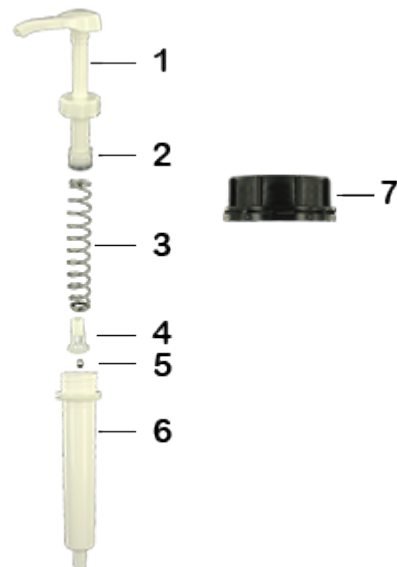

Algemene informatie

- Bestelnummer : DIS20ECOL 060BLA 10
- Gewicht : 63.00 gr
- Kleur : wit
- Maximale diepte van de fles : 355 mm

Neck : DIN 51

Foto

Standaard verpakking :

- 200 st. per doos
- Afmetingen : 47 x 39 x 52 cm
- Bruto gewicht : 13.60 Kg

Grondstof

Pos	Beschrijving	Materiaal
1	drukknop	ABS
2	zuiger	PE
3	drijfveer	RVS 302
4	ventiel	PP
5	ball	RVS 304
6	cilinder	ABS
7	Stekker DIN 51	HDPE
8	Stijgbuis	PE

Media