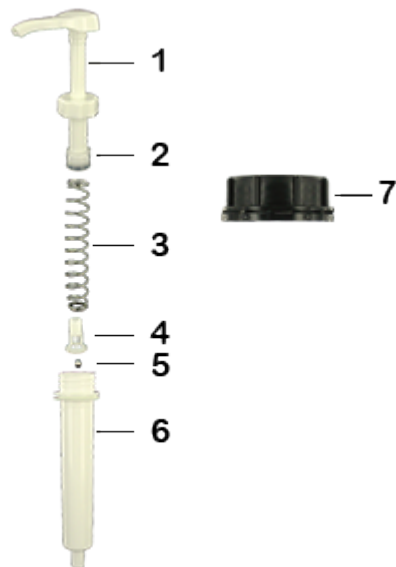

Données générales

- Référence pour commande : DIS20ECOL 060BLA 10
- Poids : 63.00 gr
- Couleur : Blanc
- Profondeur maximale du flacon : 355 mm

Goulot : DIN 51

Photo

Emballage standard :

- 200 pièces par carton
- Dimensions : 47 x 39 x 52 cm
- Poids brut : 13.60 Kg

Matières

Pos	Description	Matière
1	Poussoir	ABS
2	Piston	PE
3	Ressort principal	acier inox 302
4	clapet	PP
5	Bille	acier inox 304
6	Cylindre	ABS
7	Bouchon DIN 51	PEHD
8	Tube	PE

Média