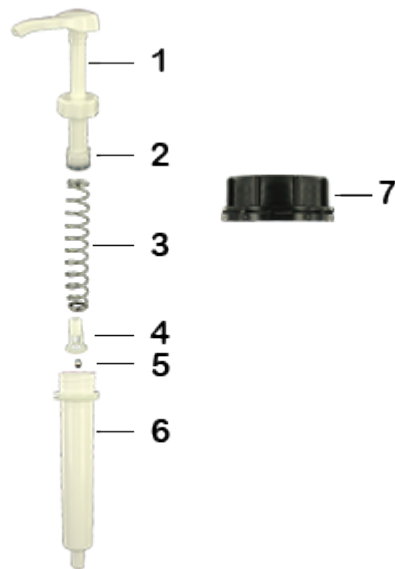

Données générales

- Référence pour commande : DIS20ECOL 060BLA 10
- Poids : 63.00 gr
- Couleur : Blanc
- Profondeur maximale du flacon : 355 mm

Goulot : DIN 51

Photo

Emballage standard :

- 200 pièces par carton
- Dimensions : 47 x 39 x 52 cm
- Poids brut : 13.60 Kg

Matières

Pos	Description	Matière
1	Poussoir	ABS
2	Piston	PE
3	Ressort principal	acier inox 302
4	clapet	PP
5	Bille	acier inox 304
6	Cylindre	ABS
7	Bouchon DIN 51	PEHD
8	Tube	PE

Média