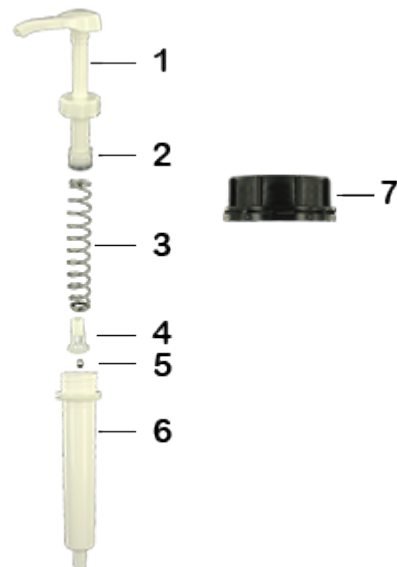

**Données générales**

- Référence pour commande : DIS20ECOL 060BLA 10
- Poids : 63.00 gr
- Couleur : Blanc
- Profondeur maximale du flacon : 355 mm

**Goulot : DIN 51**

**Photo**

**Emballage standard :**

- 200 pièces par carton
- Dimensions : 47 x 39 x 52 cm
- Poids brut : 13.60 Kg

**Matières**

| Pos | Description       | Matière        |
|-----|-------------------|----------------|
| 1   | Poussoir          | ABS            |
| 2   | Piston            | PE             |
| 3   | Ressort principal | acier inox 302 |
| 4   | clapet            | PP             |
| 5   | Bille             | acier inox 304 |
| 6   | Cylindre          | ABS            |
| 7   | Bouchon DIN 51    | PEHD           |
| 8   | Tube              | PE             |