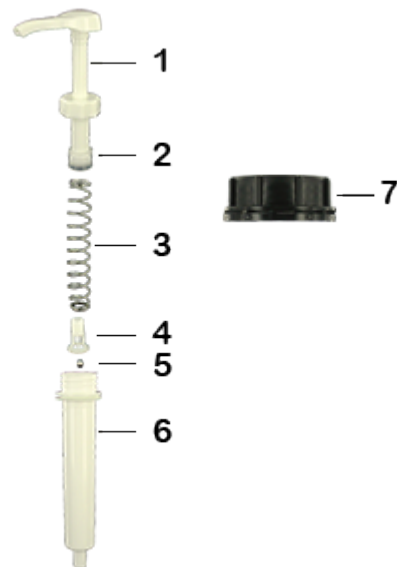

Données générales

- Référence pour commande : DIS20ECOL 060BLA 10
- Poids : 63.00 gr
- Couleur : Blanc
- Profondeur maximale du flacon : 355 mm

Goulot : DIN 51

Photo

Emballage standard :

- 200 pièces par carton
- Dimensions : 47 x 39 x 52 cm
- Poids brut : 13.60 Kg

Matières

Pos	Description	Matière
1	Poussoir	ABS
2	Piston	PE
3	Ressort principal	acier inox 302
4	clapet	PP
5	Bille	acier inox 304
6	Cylindre	ABS
7	Bouchon DIN 51	PEHD
8	Tube	PE

Média