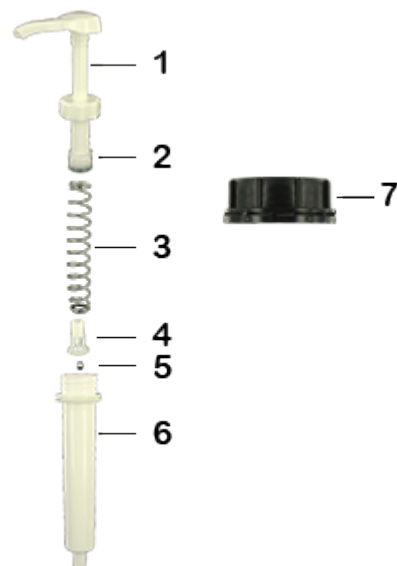

Allgemeine Informationen

- Bestellnummer : DIS20ECOL 060BLA 10
- Gewicht : 63.00 gr
- Farbe : weib
- Maximale Tiefe der Flasche : 355 mm

Hals : DIN 51

Foto

Standard Verpackung :

- 200 St. pro Kiste
- Abmessungen : 47 x 39 x 52 cm
- Bruttogewicht : 13.60 Kg

Rohstoffe

Pos	Beschreibung	Rohstoffe
1	Druckknopf	ABS
2	Kolben	PE
3	Hauptfeder	Edelstahl 302
4	Ventil	PP
5	kugel	Edelstahl 304
6	Zylinder	ABS
7	Stecker DIN 51	HDPE
8	Rohr	PE

Medien