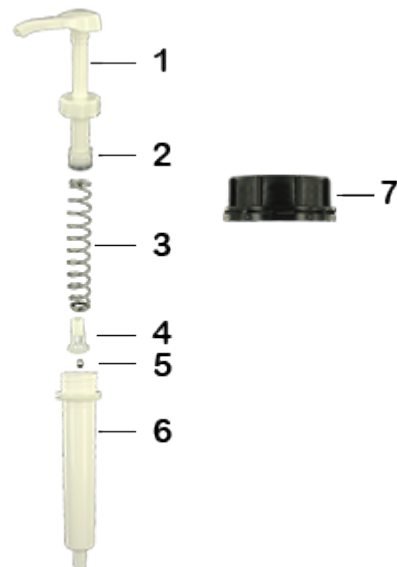

Allgemeine Informationen

- Bestellnummer : DIS20ECOL 060BLA 10
- Gewicht : 63.00 gr
- Farbe : weib
- Maximale Tiefe der Flasche : 355 mm

Hals : DIN 51

Foto

Standard Verpackung :

- 200 St. pro Kiste
- Abmessungen : 47 x 39 x 52 cm
- Bruttogewicht : 13.60 Kg

Rohstoffe

Pos	Beschreibung	Rohstoffe
1	Druckknopf	ABS
2	Kolben	PE
3	Hauptfeder	Edelstahl 302
4	Ventil	PP
5	kugel	Edelstahl 304
6	Zylinder	ABS
7	Stecker DIN 51	HDPE
8	Rohr	PE

Medien