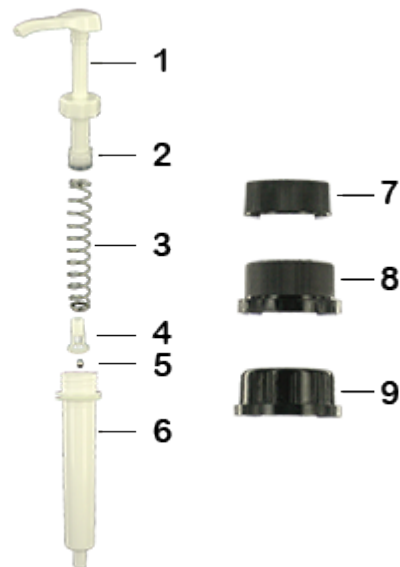

Données générales

- Référence pour commande : DIS2002PP00060BLA 02
- Poids : 78.00 gr
- Couleur : Blanc
- Profondeur maximale du flacon : 355 mm

Goulot : NU

Emballage standard :

- 100 pièces par carton
- Dimensions : 60 x 40 x 31 cm
- Poids brut : 8.58 Kg

Photo

Matières

Pos	Description	Matière
1	Poussoir	ABS
2	Piston	PE
3	Ressort principal	acier inox 302
4	clapet	PP
5	Bille	acier inox 304
6	Cylindre	ABS
7	Bouchon DIN 38	PEHD
8	Bouchon DIN 40	PEHD
9	Bouchon DIN 42	PEHD
10	Tube	PE