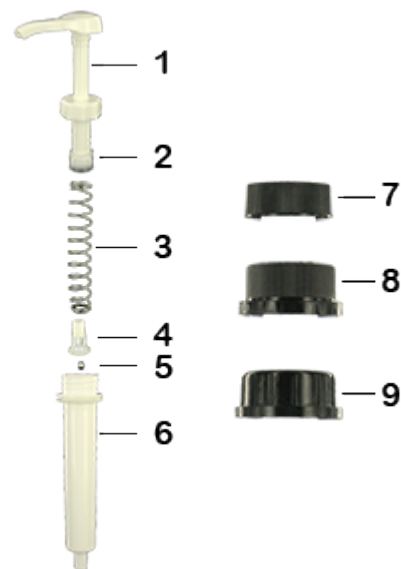

**Données générales**

- Référence pour commande : DIS2002PP00060BLA 02
- Poids : 78.00 gr
- Couleur : Blanc
- Profondeur maximale du flacon : 355 mm

**Goulot : NU**

**Emballage standard :**

- 100 pièces par carton
- Dimensions : 60 x 40 x 31 cm
- Poids brut : 8.58 Kg

**Photo**

**Matières**

Pos	Description	Matière
1	Poussoir	ABS
2	Piston	PE
3	Ressort principal	acier inox 302
4	clapet	PP
5	Bille	acier inox 304
6	Cylindre	ABS
7	Bouchon DIN 38	PEHD
8	Bouchon DIN 40	PEHD
9	Bouchon DIN 42	PEHD
10	Tube	PE