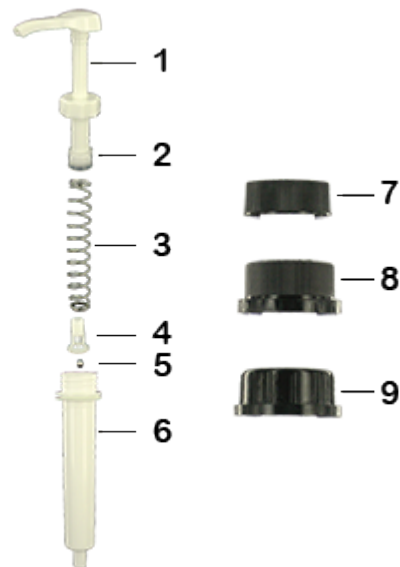

**Données générales**

- Référence pour commande : DIS2002PP00060BLA 02
- Poids : 78.00 gr
- Couleur : Blanc
- Profondeur maximale du flacon : 355 mm

**Goulot : NU**

**Emballage standard :**

- 100 pièces par carton
- Dimensions : 60 x 40 x 31 cm
- Poids brut : 8.58 Kg

**Photo**

**Matières**

Pos	Description	Matière
1	Poussoir	ABS
2	Piston	PE
3	Ressort principal	acier inox 302
4	clapet	PP
5	Bille	acier inox 304
6	Cylindre	ABS
7	Bouchon DIN 38	PEHD
8	Bouchon DIN 40	PEHD
9	Bouchon DIN 42	PEHD
10	Tube	PE