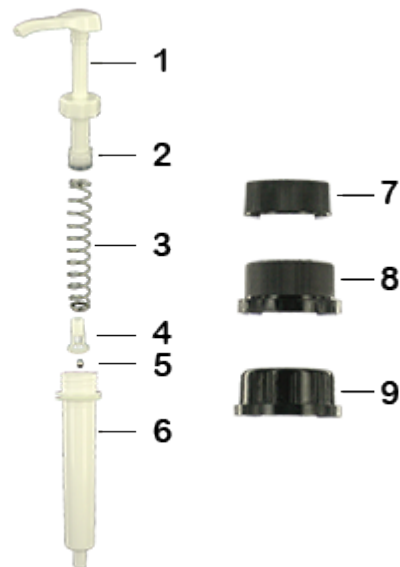

Allgemeine Informationen

- Bestellnummer : DIS2002PP00060BLA 02
- Gewicht : 78.00 gr
- Farbe : weiß
- Maximale Tiefe der Flasche : 355 mm

Hals : NU

Foto

Standard Verpackung :

- 100 St. pro Kiste
- Abmessungen : 60 x 40 x 31 cm
- Bruttogewicht : 8.58 Kg

Rohstoffe

Pos	Beschreibung	Rohstoffe
1	Druckknopf	ABS
2	Kolben	PE
3	Hauptfeder	Edelstahl 302
4	Ventil	PP
5	kugel	Edelstahl 304
6	Zylinder	ABS
7	Stecker DIN 38	HDPE
8	Stecker DIN 40	HDPE
9	Stecker DIN 42	HDPE
10	Rohr	PE