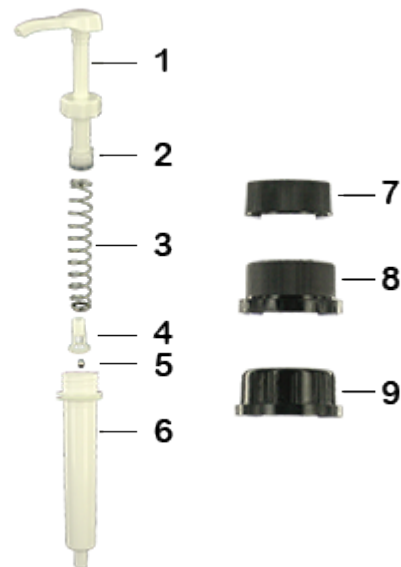

Allgemeine Informationen

- Bestellnummer : DIS2002PP00060BLA 02
- Gewicht : 78.00 gr
- Farbe : weiß
- Maximale Tiefe der Flasche : 355 mm

Hals : NU

Standard Verpackung :

- 100 St. pro Kiste
- Abmessungen : 60 x 40 x 31 cm
- Bruttogewicht : 8.58 Kg

Foto

Rohstoffe

Pos	Beschreibung	Rohstoffe
1	Druckknopf	ABS
2	Kolben	PE
3	Hauptfeder	Edelstahl 302
4	Ventil	PP
5	kugel	Edelstahl 304
6	Zylinder	ABS
7	Stecker DIN 38	HDPE
8	Stecker DIN 40	HDPE
9	Stecker DIN 42	HDPE
10	Rohr	PE