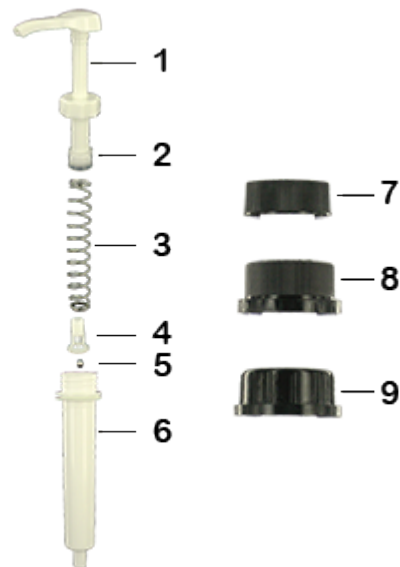

Allgemeine Informationen

- Bestellnummer : DIS2002PP00060BLA 02
- Gewicht : 78.00 gr
- Farbe : weiß
- Maximale Tiefe der Flasche : 355 mm

Hals : NU

Standard Verpackung :

- 100 St. pro Kiste
- Abmessungen : 60 x 40 x 31 cm
- Bruttogewicht : 8.58 Kg

Foto

Rohstoffe

Pos	Beschreibung	Rohstoffe
1	Druckknopf	ABS
2	Kolben	PE
3	Hauptfeder	Edelstahl 302
4	Ventil	PP
5	kugel	Edelstahl 304
6	Zylinder	ABS
7	Stecker DIN 38	HDPE
8	Stecker DIN 40	HDPE
9	Stecker DIN 42	HDPE
10	Rohr	PE