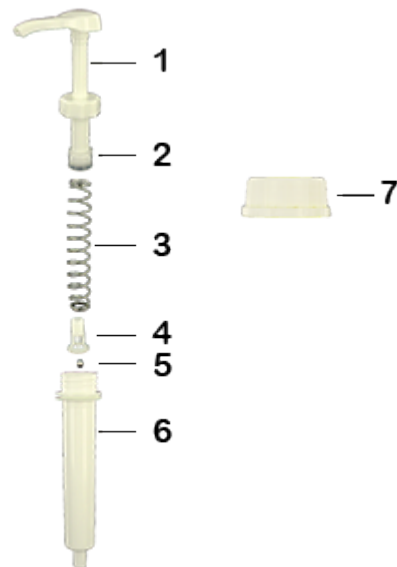

Données générales

- Référence pour commande : DIS2002PP00060BLA 01
- Poids : 62.00 gr
- Couleur : Blanc
- Profondeur maximale du flacon : 355 mm

Goulot : DIN 42

Photo

Emballage standard :

- 350 pièces par carton
- Dimensions : 57 x 39 x 55 cm
- Poids brut : 22.95 Kg

Matières

Pos	Description	Matière
1	Poussoir	ABS
2	Piston	PE
3	Ressort principal	acier inox 302
4	clapet	PP
5	Bille	acier inox 304
6	Cylindre	ABS
7	Bouchon DIN 42	PEHD
8	Tube	PE

Média