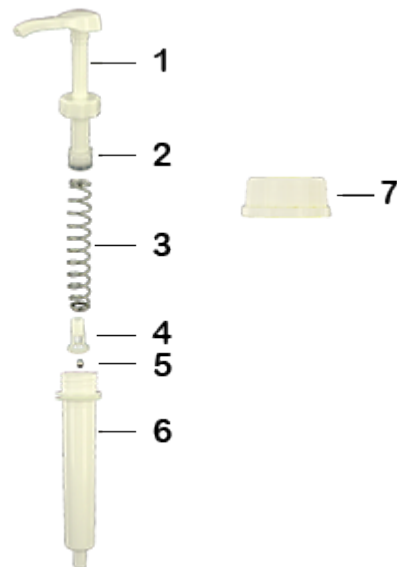

**Données générales**

- Référence pour commande : DIS2002PP00060BLA 01
- Poids : 62.00 gr
- Couleur : Blanc
- Profondeur maximale du flacon : 355 mm

**Goulot : DIN 42**

**Photo**

**Emballage standard :**

- 350 pièces par carton
- Dimensions : 57 x 39 x 55 cm
- Poids brut : 22.95 Kg

**Matières**

Pos	Description	Matière
1	Poussoir	ABS
2	Piston	PE
3	Ressort principal	acier inox 302
4	clapet	PP
5	Bille	acier inox 304
6	Cylindre	ABS
7	Bouchon DIN 42	PEHD
8	Tube	PE

Média