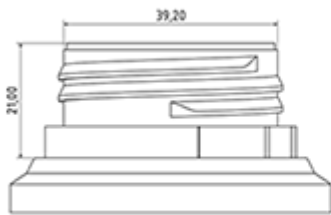

Données générales

- Référence pour commande : DIS2002PP00060BLA 01
- Poids : 62.00 gr
- Couleur : Blanc
- Profondeur maximale du flacon : 355 mm

Goulot : DIN 42

Photo

Emballage standard :

- 350 pièces par carton
- Dimensions : 57 x 39 x 55 cm
- Poids brut : 22.95 Kg