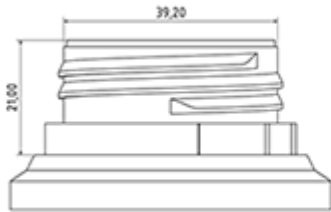

**Données générales**

- Référence pour commande : DIS2002PP00060BLA 01
- Poids : 62.00 gr
- Couleur : Blanc
- Profondeur maximale du flacon : 355 mm

**Goulot : DIN 42**

**Photo**

**Emballage standard :**

- 350 pièces par carton
- Dimensions : 57 x 39 x 55 cm
- Poids brut : 22.95 Kg