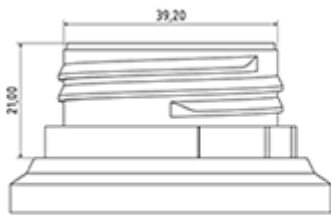

**General Information**

- Ordering numbers : DIS2002PP00060BLA 01
- Weight : 62.00 gr
- Color : white
- Maximum depth of the bottle : 355 mm

**Neck : DIN 42**

**Photo**

**Standard packaging :**

- 350 pcs per box
- Dimensions : 57 x 39 x 55 cm
- Gross weight : 22.95 Kg