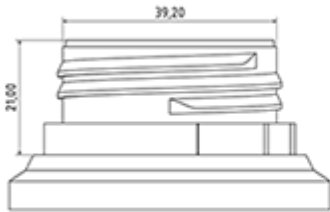

Allgemeine Informationen

- Bestellnummer : DIS2002PP00060BLA 01
- Gewicht : 62.00 gr
- Farbe : weiß
- Maximale Tiefe der Flasche : 355 mm

Hals : DIN 42

Standard Verpackung :

- 350 St. pro Kiste
- Abmessungen : 57 x 39 x 55 cm
- Bruttogewicht : 22.95 Kg