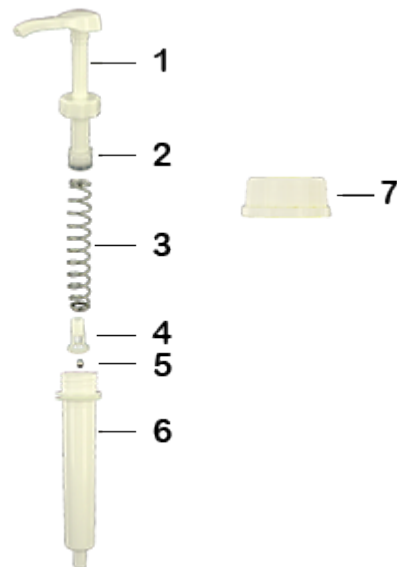

Allgemeine Informationen

- Bestellnummer : DIS2002PP00060BLA 01
- Gewicht : 62.00 gr
- Farbe : weiß
- Maximale Tiefe der Flasche : 355 mm

Hals : DIN 42

Standard Verpackung :

- 350 St. pro Kiste
- Abmessungen : 57 x 39 x 55 cm
- Bruttogewicht : 22.95 Kg

Foto

Rohstoffe

Pos	Beschreibung	Rohstoffe
1	Druckknopf	ABS
2	Kolben	PE
3	Hauptfeder	Edelstahl 302
4	Ventil	PP
5	kugel	Edelstahl 304
6	Zylinder	ABS
7	Stecker DIN 42	HDPE
8	Rohr	PE

Medien