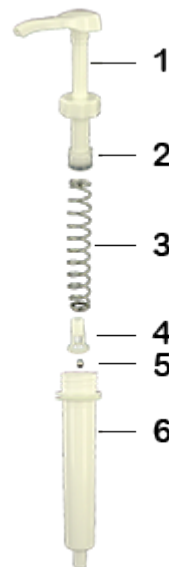

Algemene informatie

- Bestelnummer : DIS2002PP00060BLA
- Gewicht : 62.00 gr
- Kleur : wit
- Maximale diepte van de fles : 355 mm

Neck : NU

Foto

Standaard verpakking :

- 300 st. per doos
- Afmetingen : 47 x 39 x 52 cm
- Brutowicht : 19.60 Kg

Grondstof

Pos	Beschrijving	Materiaal
1	drukknop	ABS
2	zuiger	PE
3	drijfveer	RVS 302
4	ventiel	PP
5	ball	RVS 304
6	cilinder	ABS
7	Stijgbuis	PE

Media