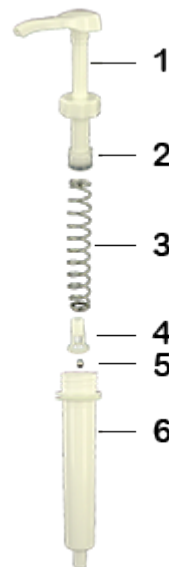

Données générales

- Référence pour commande : DIS2002PP00060BLA
- Poids : 62.00 gr
- Couleur : Blanc
- Profondeur maximale du flacon : 355 mm

Goulot : NU

Photo

Emballage standard :

- 300 pièces par carton
- Dimensions : 47 x 39 x 52 cm
- Poids brut : 19.60 Kg

Matières

Pos	Description	Matière
1	Poussoir	ABS
2	Piston	PE
3	Ressort principal	acier inox 302
4	clapet	PP
5	Bille	acier inox 304
6	Cylindre	ABS
7	Tube	PE

Média