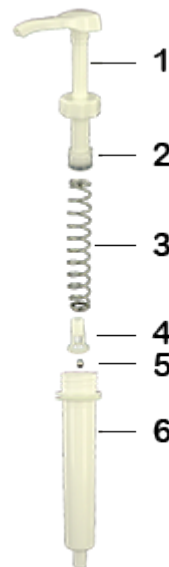

Allgemeine Informationen

- Bestellnummer : DIS2002PP00060BLA
- Gewicht : 62.00 gr
- Farbe : weib
- Maximale Tiefe der Flasche : 355 mm

Hals : NU

Standard Verpackung :

- 300 St. pro Kiste
- Abmessungen : 47 x 39 x 52 cm
- Bruttogewicht : 19.60 Kg

Foto

Rohstoffe

Pos	Beschreibung	Rohstoffe
1	Druckknopf	ABS
2	Kolben	PE
3	Hauptfeder	Edelstahl 302
4	Ventil	PP
5	kugel	Edelstahl 304
6	Zylinder	ABS
7	Rohr	PE

Medien