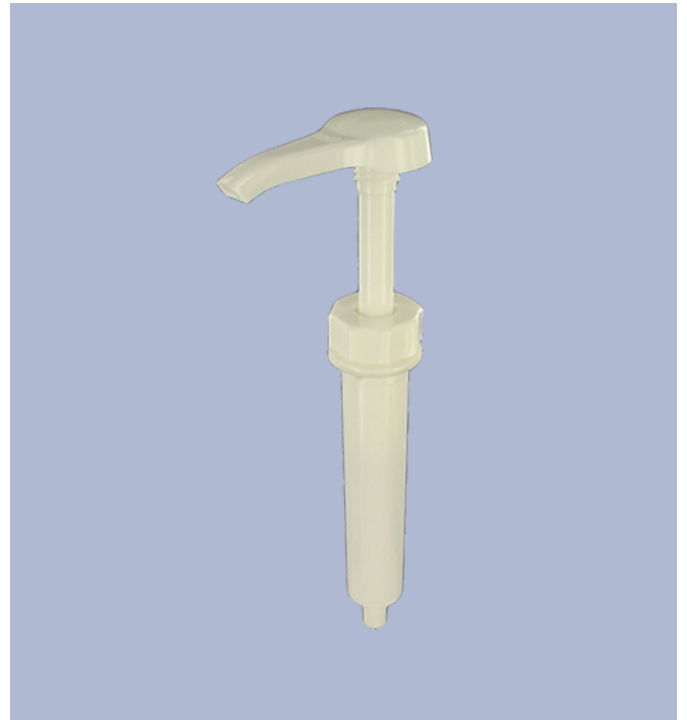

Allgemeine Informationen

- Bestellnummer : DIS2002PP00060BLA
- Gewicht : 62.00 gr
- Farbe : weib
- Maximale Tiefe der Flasche : 355 mm

Hals : NU

Foto

Standard Verpackung :

- 300 St. pro Kiste
- Abmessungen : 47 x 39 x 52 cm
- Bruttogewicht : 19.60 Kg

Rohstoffe

Pos	Beschreibung	Rohstoffe
1	Druckknopf	ABS
2	Kolben	PE
3	Hauptfeder	Edelstahl 302
4	Ventil	PP
5	kugel	Edelstahl 304
6	Zylinder	ABS
7	Rohr	PE

Medien