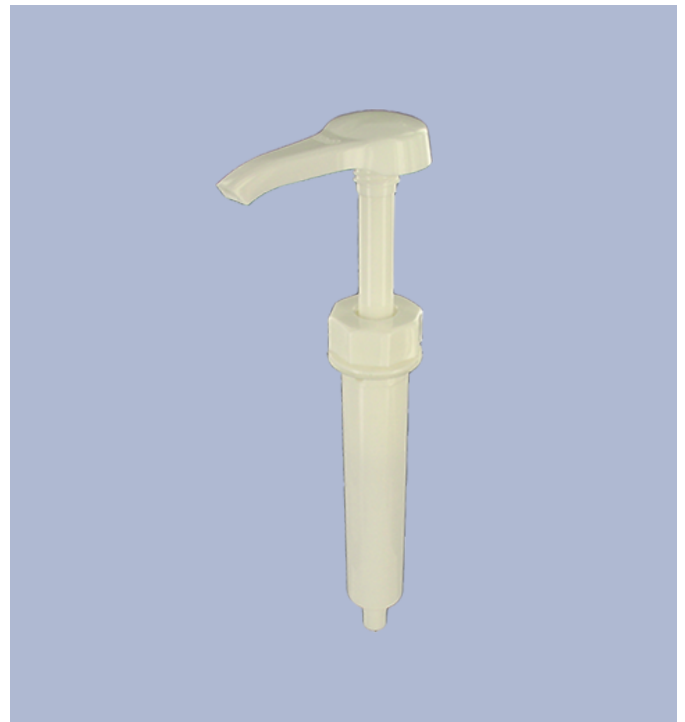

Allgemeine Informationen

- Bestellnummer : DIS2002PP00060BLA
- Gewicht : 62.00 gr
- Farbe : weib
- Maximale Tiefe der Flasche : 355 mm

Hals : NU

Foto

Standard Verpackung :

- 300 St. pro Kiste
- Abmessungen : 47 x 39 x 52 cm
- Bruttogewicht : 19.60 Kg

Rohstoffe

Pos	Beschreibung	Rohstoffe
1	Druckknopf	ABS
2	Kolben	PE
3	Hauptfeder	Edelstahl 302
4	Ventil	PP
5	kugel	Edelstahl 304
6	Zylinder	ABS
7	Rohr	PE

Medien