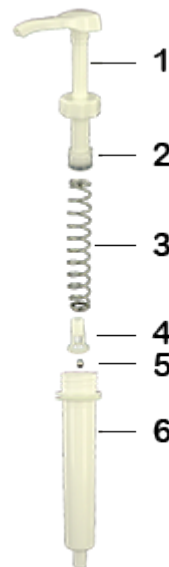

Allgemeine Informationen

- Bestellnummer : DIS2002PP00060BLA
- Gewicht : 62.00 gr
- Farbe : weib
- Maximale Tiefe der Flasche : 355 mm

Hals : NU

Foto

Standard Verpackung :

- 300 St. pro Kiste
- Abmessungen : 47 x 39 x 52 cm
- Bruttogewicht : 19.60 Kg

Rohstoffe

Pos	Beschreibung	Rohstoffe
1	Druckknopf	ABS
2	Kolben	PE
3	Hauptfeder	Edelstahl 302
4	Ventil	PP
5	kugel	Edelstahl 304
6	Zylinder	ABS
7	Rohr	PE

Medien