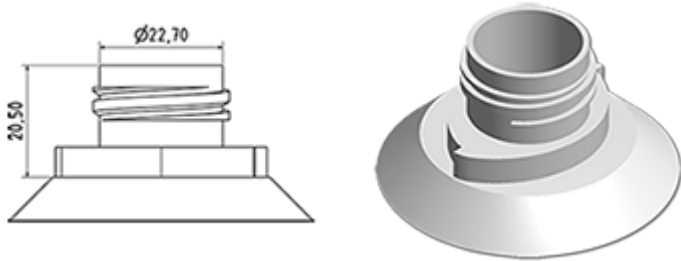

Cap met eend wc verkleiner stekker (uitlaat 2,8 mm)

Algemene informatie

- **Bestelnummer : BOUCHSCPEWC VER**
- Gewicht : 6.00 gr
- Kleur : groen
- Afmeting : diameter 42 mm / hoogte 35 mm

Neck : wc

Standaard verpakking :

- 1500 st. per doos
- Afmetingen : 60 x 40 x 31 cm
- Brutogewicht : 9.78 Kg

Foto

Grondstof

Pos	Beschrijving	Materiaal
1	kap	PP
2	plug	PELD