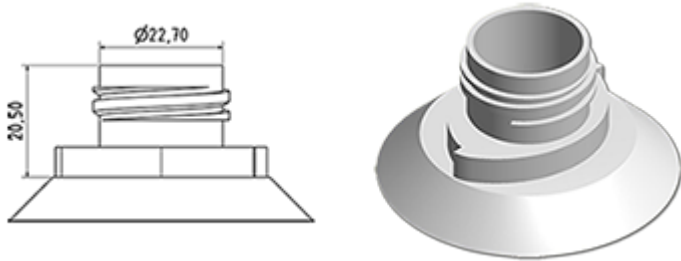

Cap met eend wc verkleiner stekker (uitlaat 2,8 mm)

**Algemene informatie**

- Bestelnummer : BOUCHSCPEWC VER
- Gewicht : 6.00 gr
- Kleur : groen
- Afmeting : diameter 42 mm / hoogte 35 mm

**Neck : wc**

**Standaard verpakking :**

- 1500 st. per doos
- Afmetingen : 60 x 40 x 31 cm
- Brutogewicht : 9.78 Kg

**Foto**

**Grondstof**

Pos	Beschrijving	Materiaal
1	kap	PP
2	plug	PELD