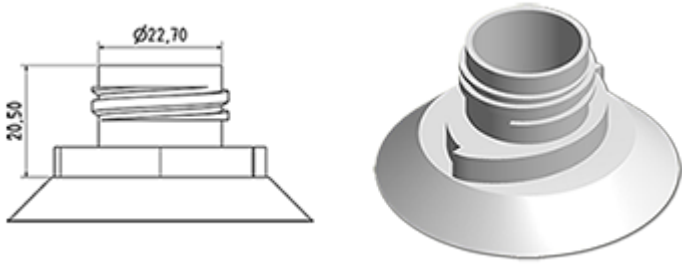

Cap mit Ente WC Druckminderer Stecker (Ausgang 2,8 mm)

Allgemeine Informationen

- Bestellnummer : BOUCHSCPEWC VER
- Gewicht : 6.00 gr
- Farbe : grun
- Abmessungen : Durchmesser 42 mm / Höhe 35 mm

Hals : wc

Standard Verpackung :

- 1500 St. pro Kiste
- Abmessungen : 60 x 40 x 31 cm
- Bruttogewicht : 9.78 Kg

Foto

Rohstoffe

Pos	Beschreibung	Rohstoffe
1	Cap	PP
2	stecker	PELD