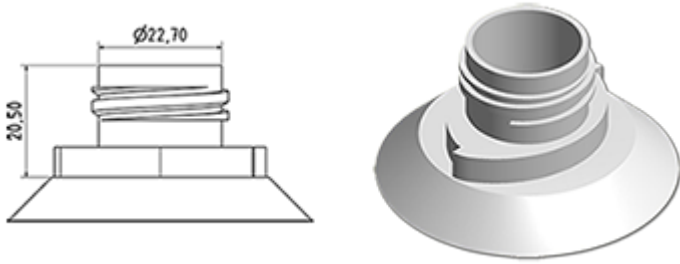

Cap mit Ente WC Druckminderer Stecker (Ausgang 2,8 mm)

Allgemeine Informationen

- Bestellnummer : BOUCHSCPEWC VER
- Gewicht : 6.00 gr
- Farbe : grun
- Abmessungen : Durchmesser 42 mm / Höhe 35 mm

Hals : wc

Standard Verpackung :

- 1500 St. pro Kiste
- Abmessungen : 60 x 40 x 31 cm
- Bruttogewicht : 9.78 Kg

Foto

Rohstoffe

Pos	Beschreibung	Rohstoffe
1	Cap	PP
2	stecker	PELD