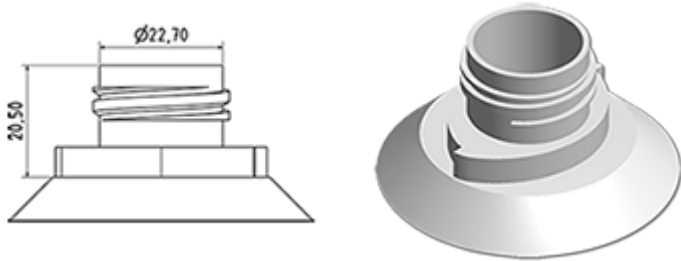

Cap met eend wc verkleiner stekker (uitlaat 2,8 mm)

Algemene informatie

- **Bestelnummer : BOUCHSCPEWC ROU**
- Gewicht : 6.00 gr
- Kleur : rood
- Afmeting : diameter 42 mm / hoogte 35 mm

Neck : wc

Standaard verpakking :

- 1500 st. per doos
- Afmetingen : 60 x 40 x 31 cm
- Brutogewicht : 9.78 Kg

Foto

Grondstof

Pos	Beschrijving	Materiaal
1	kap	PP
2	plug	PELD