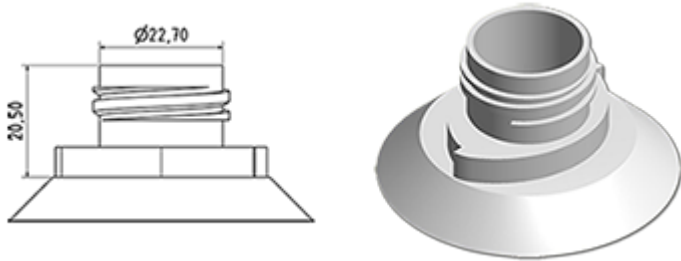

Cap met eend wc verkleiner stekker (uitlaat 2,8 mm)

Algemene informatie

- **Bestelnummer : BOUCHSCPEWC ROU**
- Gewicht : 6.00 gr
- Kleur : rood
- Afmeting : diameter 42 mm / hoogte 35 mm

Neck : wc

Foto

Standaard verpakking :

- 1500 st. per doos
- Afmetingen : 60 x 40 x 31 cm
- Brutogewicht : 9.78 Kg

Grondstof

Pos	Beschrijving	Materiaal
1	kap	PP
2	plug	PELD