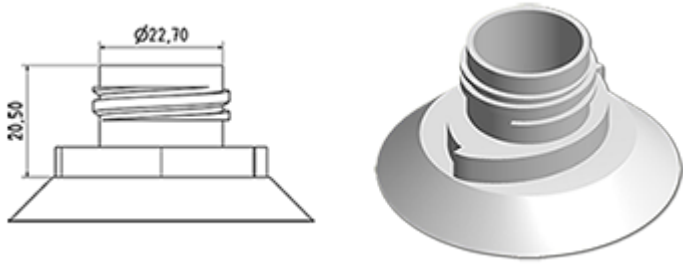

Cap with duck toilet reducer plug (outlet 2.8 mm)

**General Information**

- Ordering numbers : BOUCHSCPEWC ROU
- Weight : 6.00 gr
- Color : red
- Dimensions : diameter 42 mm / height 35 mm

**Neck : wc**

**Standard packaging :**

- 1500 pcs per box
- Dimensions : 60 x 40 x 31 cm
- Gross weight : 9.78 Kg

**Photo**

**Material**

Pos	description	Material
1	Cap	PP
2	plug	PELD