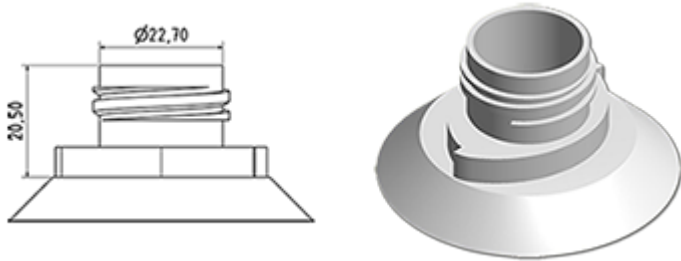

Cap mit Ente WC Druckminderer Stecker (Ausgang 2,8 mm)

Allgemeine Informationen

- Bestellnummer : BOUCHSCPEWC ROU
- Gewicht : 6.00 gr
- Farbe : red
- Abmessungen : Durchmesser 42 mm / Höhe 35 mm

Hals : wc

Standard Verpackung :

- 1500 St. pro Kiste
- Abmessungen : 60 x 40 x 31 cm
- Bruttogewicht : 9.78 Kg

Foto

Rohstoffe

Pos	Beschreibung	Rohstoffe
1	Cap	PP
2	stecker	PELD