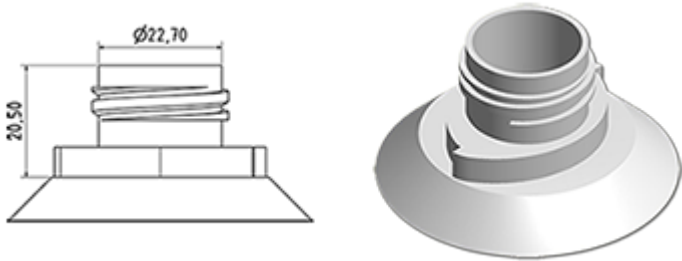

Cap mit Ente WC Druckminderer Stecker (Ausgang 2,8 mm)

Allgemeine Informationen

- Bestellnummer : BOUCHSCPEWC ROU
- Gewicht : 6.00 gr
- Farbe : red
- Abmessungen : Durchmesser 42 mm / Höhe 35 mm

Hals : wc

Standard Verpackung :

- 1500 St. pro Kiste
- Abmessungen : 60 x 40 x 31 cm
- Bruttogewicht : 9.78 Kg

Foto

Rohstoffe

Pos	Beschreibung	Rohstoffe
1	Cap	PP
2	stecker	PELD