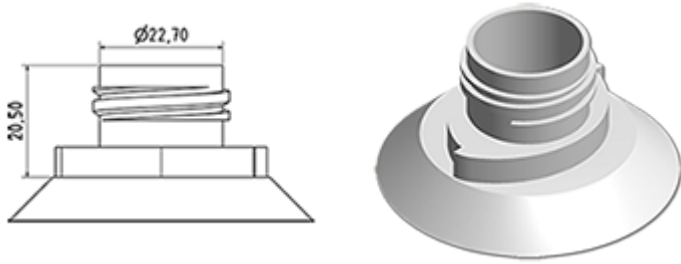

Cap met eend wc verkleiner stekker (uitlaat 2,8 mm)

Algemene informatie

- Bestelnummer : BOUCHSCPEWC JAUN
- Gewicht : 6.00 gr
- Kleur : geel
- Afmeting : diameter 42 mm / hoogte 35 mm

Neck : wc

Standaard verpakking :

- 1500 st. per doos
- Afmetingen : 60 x 40 x 31 cm
- Brutogewicht : 9.78 Kg

Foto

Grondstof

Pos	Beschrijving	Materiaal
1	kap	PP
2	plug	PELD