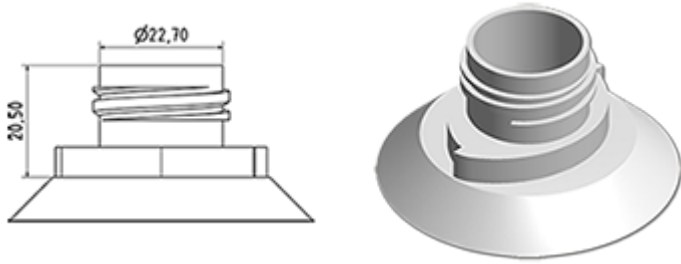

Cap met eend wc verkleiner stekker (uitlaat 2,8 mm)

**Algemene informatie**

- **Bestelnummer : BOUCHSCPEWC JAUN**
- Gewicht : 6.00 gr
- Kleur : geel
- Afmeting : diameter 42 mm / hoogte 35 mm

**Neck : wc**

**Standaard verpakking :**

- 1500 st. per doos
- Afmetingen : 60 x 40 x 31 cm
- Brutogewicht : 9.78 Kg

**Foto**

**Grondstof**

Pos	Beschrijving	Materiaal
1	kap	PP
2	plug	PELD