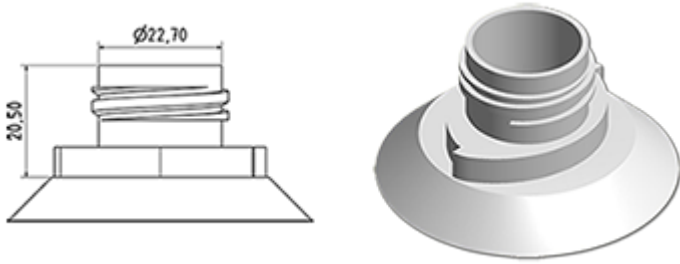

Cap met eend wc verkleiner stekker (uitlaat 2,8 mm)

Algemene informatie

- **Bestelnummer : BOUCHSCPEWC JAUN**
- Gewicht : 6.00 gr
- Kleur : geel
- Afmeting : diameter 42 mm / hoogte 35 mm

Neck : wc

Standaard verpakking :

- 1500 st. per doos
- Afmetingen : 60 x 40 x 31 cm
- Brutogewicht : 9.78 Kg

Foto

Grondstof

Pos	Beschrijving	Materiaal
1	kap	PP
2	plug	PELD