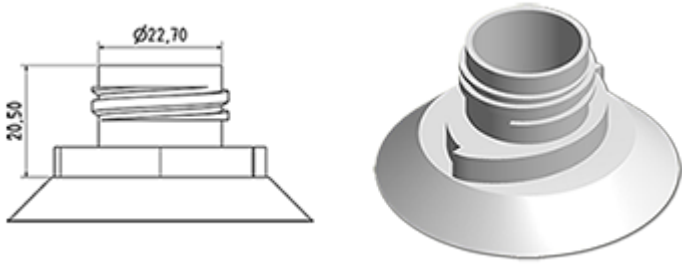

Cap mit Ente WC Druckminderer Stecker (Ausgang 2,8 mm)

**Allgemeine Informationen**

- Bestellnummer : BOUCHSCPEWC JAUN
- Gewicht : 6.00 gr
- Farbe : gelb
- Abmessungen : Durchmesser 42 mm / Höhe 35 mm

Hals : wc

**Standard Verpackung :**

- 1500 St. pro Kiste
- Abmessungen : 60 x 40 x 31 cm
- Bruttogewicht : 9.78 Kg

**Foto**

**Rohstoffe**

Pos	Beschreibung	Rohstoffe
1	Cap	PP
2	stecker	PELD