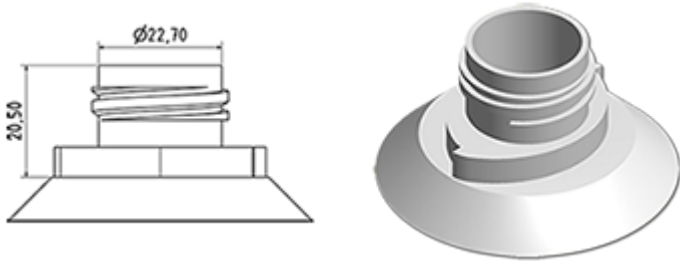

Cap mit Ente WC Druckminderer Stecker (Ausgang 2,8 mm)

Allgemeine Informationen

- Bestellnummer : BOUCHSCPEWC JAUN
- Gewicht : 6.00 gr
- Farbe : gelb
- Abmessungen : Durchmesser 42 mm / Höhe 35 mm

Hals : wc

Standard Verpackung :

- 1500 St. pro Kiste
- Abmessungen : 60 x 40 x 31 cm
- Bruttogewicht : 9.78 Kg

Foto

Rohstoffe

Pos	Beschreibung	Rohstoffe
1	Cap	PP
2	stecker	PELD