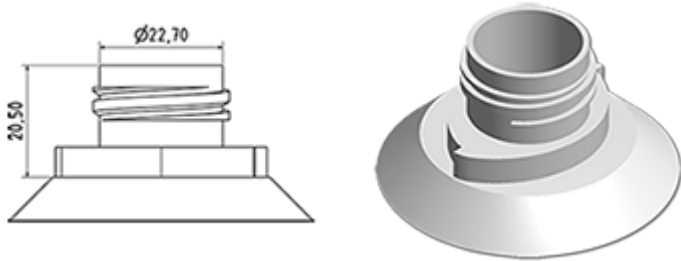

Cap met eend wc verkleiner stekker (uitlaat 2,8 mm)

**Algemene informatie**

- **Bestelnummer : BOUCHSCPEWC BLAN**
- Gewicht : 6.00 gr
- Kleur : wit
- Afmeting : diameter 42 mm / hoogte 35 mm

**Neck : wc**

**Standaard verpakking :**

- 1500 st. per doos
- Afmetingen : 60 x 40 x 31 cm
- Brutogewicht : 9.78 Kg

**Foto**

**Grondstof**

Pos	Beschrijving	Materiaal
1	kap	PP
2	plug	PELD