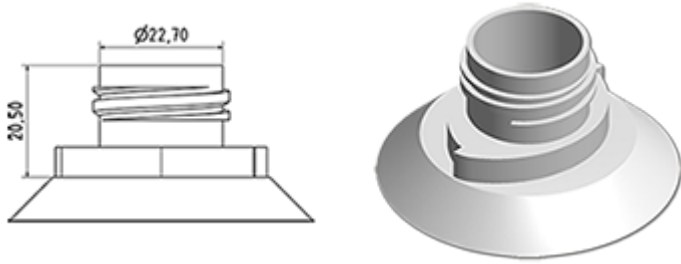

Cap met eend wc verkleiner stekker (uitlaat 2,8 mm)

Algemene informatie

- **Bestelnummer : BOUCHSCPEWC BLAN**
- Gewicht : 6.00 gr
- Kleur : wit
- Afmeting : diameter 42 mm / hoogte 35 mm

Neck : wc

Standaard verpakking :

- 1500 st. per doos
- Afmetingen : 60 x 40 x 31 cm
- Brutogewicht : 9.78 Kg

Foto

Grondstof

Pos	Beschrijving	Materiaal
1	kap	PP
2	plug	PELD