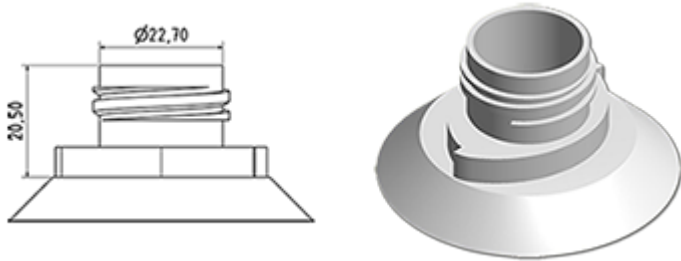

Cap met eend wc verkleiner stekker (uitlaat 2,8 mm)

Algemene informatie

- **Bestelnummer : BOUCHSCPEWC BLAN**
- Gewicht : 6.00 gr
- Kleur : wit
- Afmeting : diameter 42 mm / hoogte 35 mm

Neck : wc

Standaard verpakking :

- 1500 st. per doos
- Afmetingen : 60 x 40 x 31 cm
- Brutogewicht : 9.78 Kg

Foto

Grondstof

Pos	Beschrijving	Materiaal
1	kap	PP
2	plug	PELD