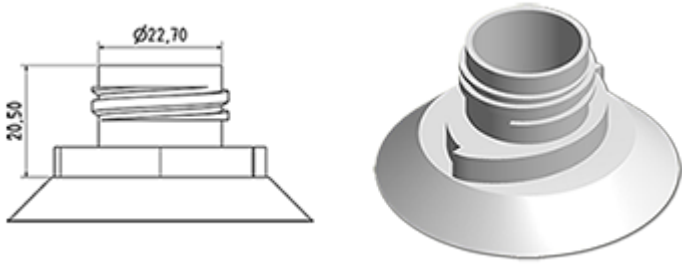

Cap mit Ente WC Druckminderer Stecker (Ausgang 2,8 mm)

Allgemeine Informationen

- Bestellnummer : BOUCHSCPEWC BLAN
- Gewicht : 6.00 gr
- Farbe : weib
- Abmessungen : Durchmesser 42 mm / Höhe 35 mm

Hals : wc

Standard Verpackung :

- 1500 St. pro Kiste
- Abmessungen : 60 x 40 x 31 cm
- Bruttogewicht : 9.78 Kg

Foto

Rohstoffe

Pos	Beschreibung	Rohstoffe
1	Cap	PP
2	stecker	PELD