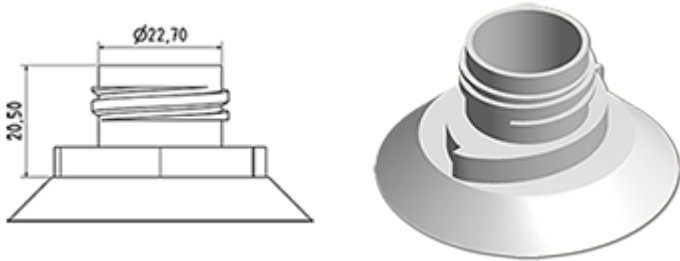

Cap mit Ente WC Druckminderer Stecker (Ausgang 2,8 mm)

Allgemeine Informationen

- Bestellnummer : BOUCHSCPEWC BLAN
- Gewicht : 6.00 gr
- Farbe : weib
- Abmessungen : Durchmesser 42 mm / Höhe 35 mm

Hals : wc

Standard Verpackung :

- 1500 St. pro Kiste
- Abmessungen : 60 x 40 x 31 cm
- Bruttogewicht : 9.78 Kg

Foto

Rohstoffe

Pos	Beschreibung	Rohstoffe
1	Cap	PP
2	stecker	PELD