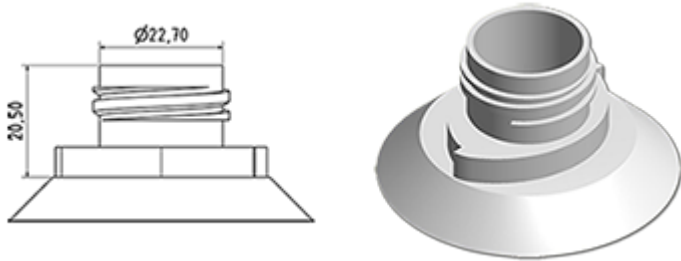

Cap met eend wc verkleiner stekker (uitlaat 2,8 mm)

Algemene informatie

- **Bestelnummer : BOUCHSCPEWC BEU**
- Gewicht : 6.00 gr
- Kleur : blauw
- Afmeting : diameter 42 mm / hoogte 35 mm

Neck : wc

Foto

Standaard verpakking :

- 1500 st. per doos
- Afmetingen : 60 x 40 x 31 cm
- Brutogewicht : 9.78 Kg

Grondstof

Pos	Beschrijving	Materiaal
1	kap	PP
2	plug	PELD