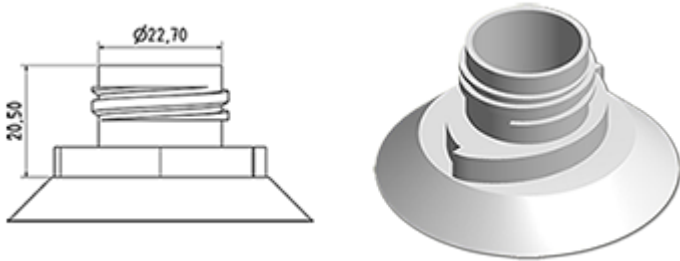

Cap met eend wc verkleiner stekker (uitlaat 2,8 mm)

Algemene informatie

- **Bestelnummer : BOUCHSCPEWC BEU**
- Gewicht : 6.00 gr
- Kleur : blauw
- Afmeting : diameter 42 mm / hoogte 35 mm

Neck : wc

Foto

Standaard verpakking :

- 1500 st. per doos
- Afmetingen : 60 x 40 x 31 cm
- Brutogewicht : 9.78 Kg

Grondstof

Pos	Beschrijving	Materiaal
1	kap	PP
2	plug	PELD