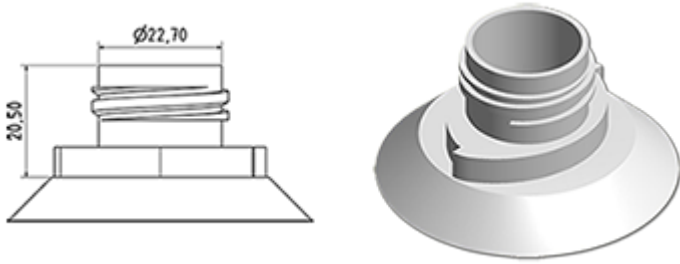

Cap met eend wc verkleiner stekker (uitlaat 2,8 mm)

Algemene informatie

- **Bestelnummer : BOUCHSCPEWC BEU**
- Gewicht : 6.00 gr
- Kleur : blauw
- Afmeting : diameter 42 mm / hoogte 35 mm

Neck : wc

Standaard verpakking :

- 1500 st. per doos
- Afmetingen : 60 x 40 x 31 cm
- Brutogewicht : 9.78 Kg

Foto

Grondstof

Pos	Beschrijving	Materiaal
1	kap	PP
2	plug	PELD