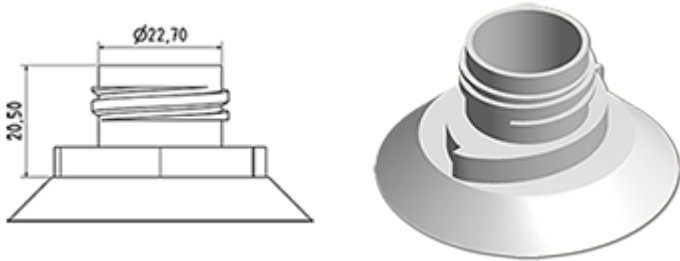

Cap mit Ente WC Druckminderer Stecker (Ausgang 2,8 mm)

**Allgemeine Informationen**

- Bestellnummer : BOUCHSCPEWC BEU
- Gewicht : 6.00 gr
- Farbe : blue
- Abmessungen : Durchmesser 42 mm / Höhe 35 mm

Hals : wc

**Standard Verpackung :**

- 1500 St. pro Kiste
- Abmessungen : 60 x 40 x 31 cm
- Bruttogewicht : 9.78 Kg

**Foto**

**Rohstoffe**

Pos	Beschreibung	Rohstoffe
1	Cap	PP
2	stecker	PELD