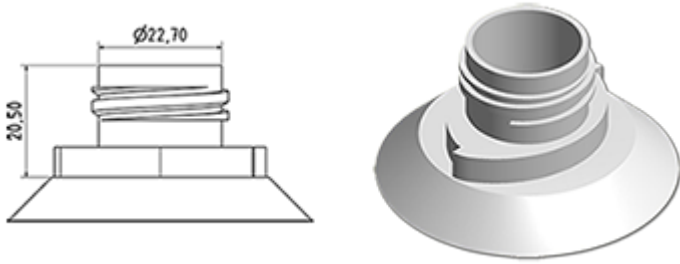

Cap mit Ente WC Druckminderer Stecker (Ausgang 2,8 mm)

Allgemeine Informationen

- Bestellnummer : BOUCHSCPEWC BEU
- Gewicht : 6.00 gr
- Farbe : blue
- Abmessungen : Durchmesser 42 mm / Höhe 35 mm

Hals : wc

Standard Verpackung :

- 1500 St. pro Kiste
- Abmessungen : 60 x 40 x 31 cm
- Bruttogewicht : 9.78 Kg

Foto

Rohstoffe

Pos	Beschreibung	Rohstoffe
1	Cap	PP
2	stecker	PELD