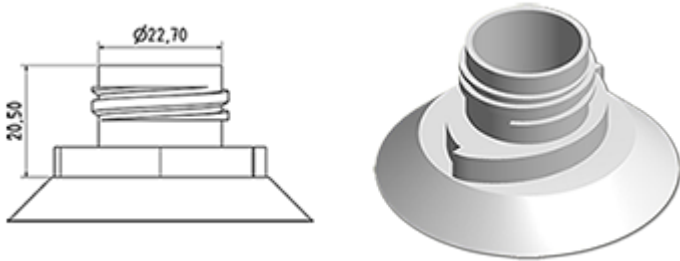

Cap mit Ente WC Druckminderer Stecker (Ausgang 2,8 mm)

Allgemeine Informationen

- Bestellnummer : BOUCHSCPEWC BEU
- Gewicht : 6.00 gr
- Farbe : blue
- Abmessungen : Durchmesser 42 mm / Höhe 35 mm

Hals : wc

Standard Verpackung :

- 1500 St. pro Kiste
- Abmessungen : 60 x 40 x 31 cm
- Bruttogewicht : 9.78 Kg

Foto

Rohstoffe

Pos	Beschreibung	Rohstoffe
1	Cap	PP
2	stecker	PELD