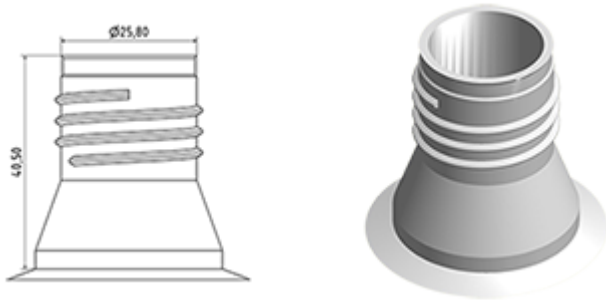

**General Information**

- Ordering numbers : BOUCHFMPPBH000BLA
- Weight : 5.00 gr
- Color : white
- Dimensions : diameter 38 mm / height 45 mm

**Neck : DIN 28**

**Photo**

**Standard packaging :**

- 1800 pcs per box
- Dimensions : 78 x 39 x 34 cm
- Gross weight : 10.25 Kg

**Material**

Pos	description	Material
1	Cap	PP Homopolymer