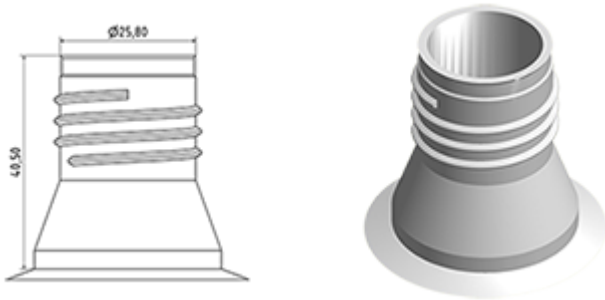

**General Information**

- Ordering numbers : BOUCHFMPPBH000BLA
- Weight : 5.00 gr
- Color : white
- Dimensions : diameter 38 mm / height 45 mm

**Neck : DIN 28**

**Photo**

**Standard packaging :**

- 1800 pcs per box
- Dimensions : 78 x 39 x 34 cm
- Gross weight : 10.25 Kg

**Material**

Pos	description	Material
1	Cap	PP Homopolymer